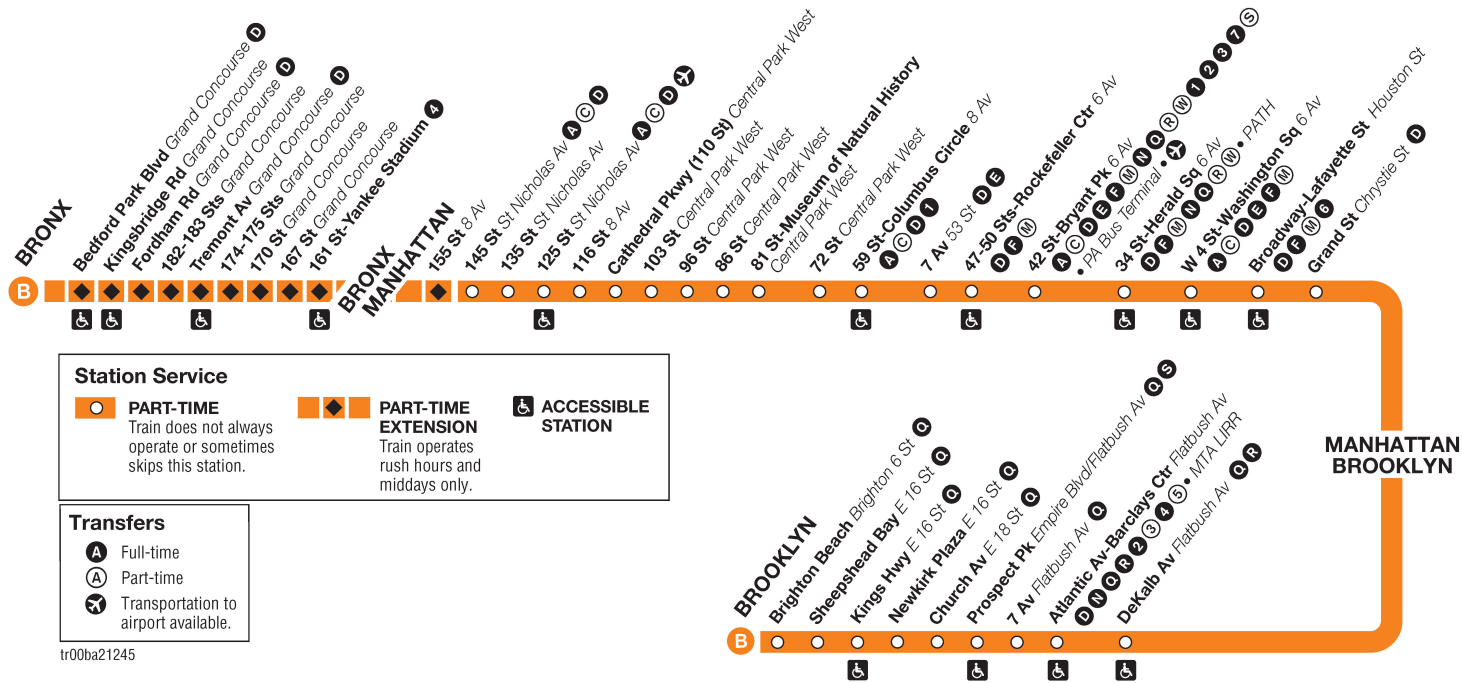

B 6 Avenue Express

tr00ba21245