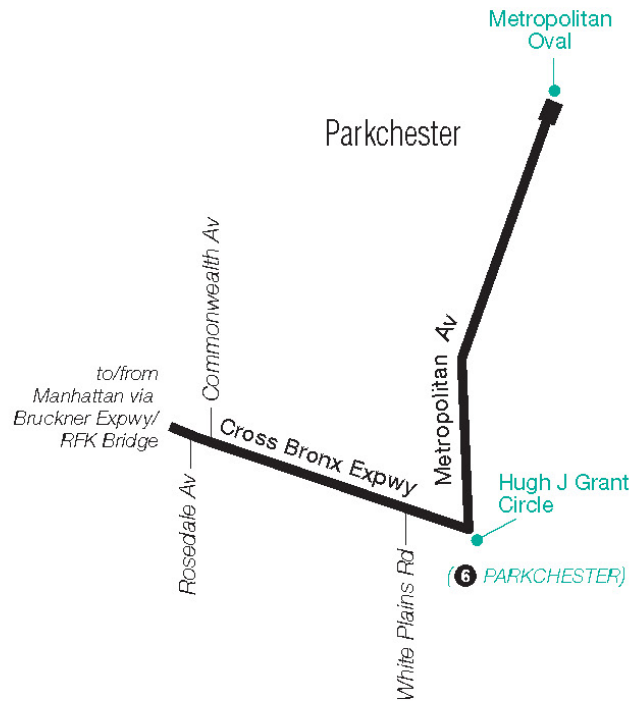

BxM6

Parkchester - Midtown Via Metropolitan Oval / 5Th & Madison

Express Service

For accessible subway stations, travel directions and other information:

Effective January 5, 2025

Visit www.mta.info or call us at 511

m_bxm006_18312_cs

BxM6 MAP LEGEND

■ Terminal

(R) STATION NAME
Subway Connection

● Point of Interest

BxM6 Bus Stops to Manhattan

Stops in the Bronx

Pick-Up Only

Metropolitan Av & Unionport Rd
Hugh Grant Cir & Metropolitan Av
Cross Bronx Expwy & Commonwealth Av

Stops in Manhattan

Drop-Off Only

2 Av & E 121 St
5 Av & W 85 St Traverse
5 Av & W 72 St
5 Av & W 58 St
5 Av & W 51 St
5 Av & W 43 St
5 Av & W 34 St *
Madison Av & E 23 St

Stops in the Bronx

Drop-Off Only

Cross Bronx Expwy & Rosedale Av
Metropolitan Av & Benedict Av
Metropolitan Av & Unionport Rd

* - Transfer to/from BxM18 Downtown service, Rush Hours with OMNY or MetroCard only.