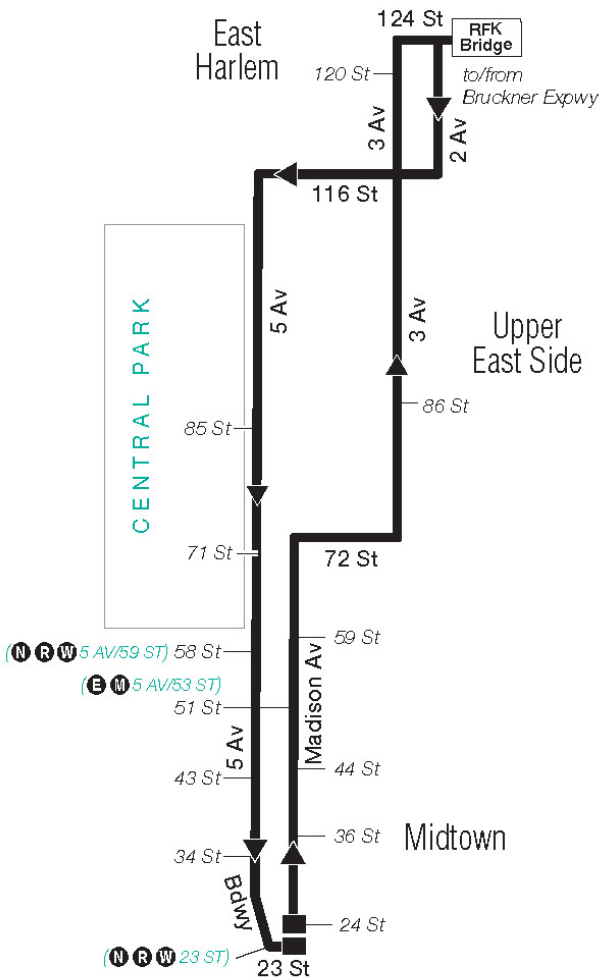

BxM6

Parkchester - Midtown Via Metropolitan Oval / 5Th & Madison

Express Service

For accessible subway stations, travel directions and other information:

Effective January 5, 2025

Visit www.mta.info or call us at 511

m_bxm006_18312_cs

BxM6 MAP LEGEND

■ Terminal

(R) STATION NAME
Subway Connection

● Point of Interest

BxM6 Bus Stops to Manhattan

Stops in the Bronx

Pick-Up Only

Metropolitan Av & Unionport Rd
Hugh Grant Cir & Metropolitan Av
Cross Bronx Expwy & Commonwealth Av

Stops in Manhattan

Drop-Off Only

2 Av & E 121 St
5 Av & W 85 St Traverse
5 Av & W 72 St
5 Av & W 58 St
5 Av & W 51 St
5 Av & W 43 St
5 Av & W 34 St *
Madison Av & E 23 St

Stops in the Bronx

Drop-Off Only

Cross Bronx Expwy & Rosedale Av
Metropolitan Av & Benedict Av
Metropolitan Av & Unionport Rd

* - Transfer to/from BxM18 Downtown service, Rush Hours with OMNY or MetroCard only.