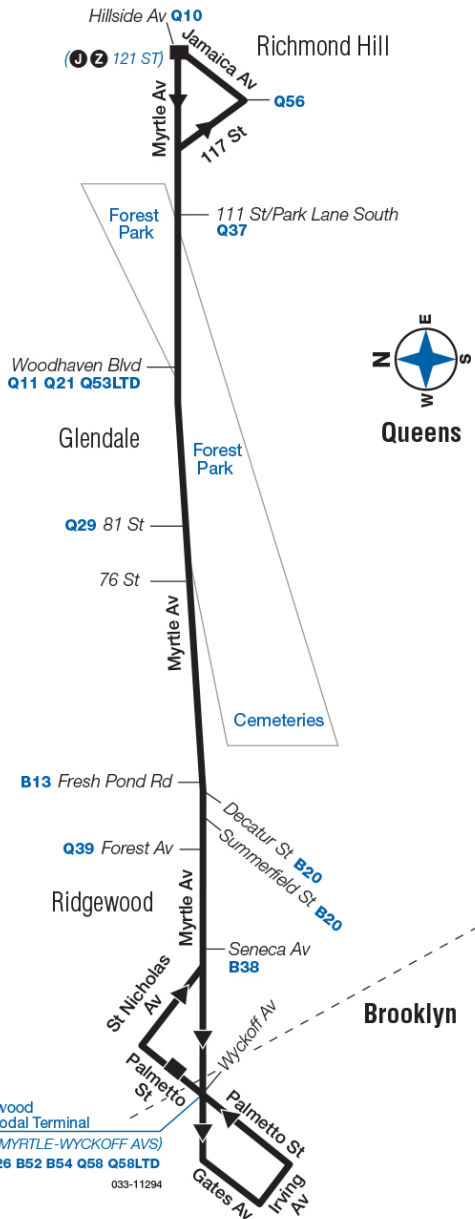

Bold times denote PM hours.

Richmond Hill Myrtle Av / Hillside Av	Glendale Myrtle Av / Woodhaven Bl	Glendale Myrtle Av / 76 St	Glendale Myrtle Av / Cypress Hills St	Ridgewood Myrtle Av / Fresh Pond Rd	Ridgewood Palmetto St / Myrtle Av
8:07	8:12	8:19	8:25	8:26	8:32
8:27	8:32	8:39	8:45	8:46	8:52
8:47	8:52	8:59	9:05	9:06	9:12
9:07	9:12	9:19	9:25	9:26	9:32
9:27	9:32	9:38	9:43	9:44	9:50
9:50	9:55	10:01	10:06	10:07	10:13
10:20	10:25	10:31	10:36	10:37	10:43
10:50	10:55	11:01	11:06	11:07	11:13
11:20	11:25	11:31	11:36	11:37	11:42
11:50	11:54	12:00	12:05	12:06	12:11
12:20	12:24	12:30	12:34	12:35	12:40
12:50	12:54	1:00	1:04	1:05	1:10

Q55

Bus Timetable
New York City Transit

Ridgewood - Richmond Hill via Myrtle Av

Local Service

Effective April 4, 2021

For accessible subway stations, travel directions and other information:

[Visit www.mta.info](http://www.mta.info) or call us at 511