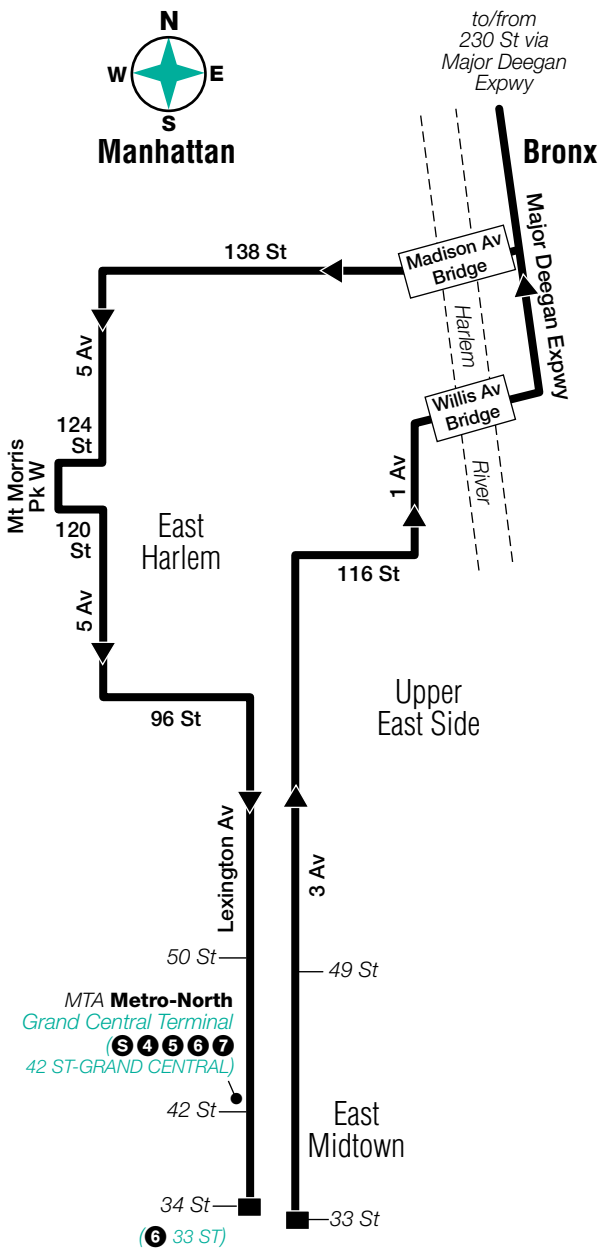

Stops in Manhattan

Pick-up Only

Broadway & W 220 St
Broadway & W 207 St
Dyckman St & Sherman Av

Stops in Manhattan

Drop-off Only

Lexington Av & 96 St
Lexington Av & 86 St
Lexington Av & 79 St
Lexington Av & 70 St
Lexington Av & 64 St
Lexington Av & 56 St
Lexington Av & 50 St
Lexington Av & 42 St
Lexington Av & 34 St

* *Part-time stop.*

BxM1 Bus Stops to Riverdale

Stops in Manhattan

Pick-up Only

3 Av & 33 St
3 Av & 41 St
3 Av & 49 St
3 Av & 61 St
3 Av & 64 St
3 Av & 69 St
3 Av & 78 St
3 Av & 85 St
3 Av & 91 St
3 Av & 97 St

Stops in Manhattan

Drop-off Only

Dyckman St & Sherman Av
Broadway & W 207 St
Broadway & W 219 St

Stops in the Bronx

Drop-off Only

W 230 St & Broadway
W 230 St & Corlear Av
Irwin Av & Johnson Av
Kappock St & Johnson Av
Kappock St & Knolls Crescent
Henry Hudson Pkwy E & W 227 St
Henry Hudson Pkwy E & W 232 St
Henry Hudson Pkwy E & W 235 St
Henry Hudson Pkwy E & W 239 St
Henry Hudson Pkwy E & W 246 St
Henry Hudson Pkwy E & W 252 St
Riverdale Av & W 254 St
Riverdale Av & W 256 St
Riverdale Av & W 259 St
Riverdale Av & W 261 St
Riverdale Av & W 263 St

Manhattan via Major Deegan Expressway

Manhattan via Harlem River Drive

to/from
Dyckman St via
Harlem River Dr

Bronx

To/From Riverdale

m_bxm001_15211_cs

BxM1 MAP LEGEND

- Terminal
- (6) STATION NAME
Subway Connection
- Part-time Service
- MTA **Metro-North**
Railroad Station
- Point of Interest