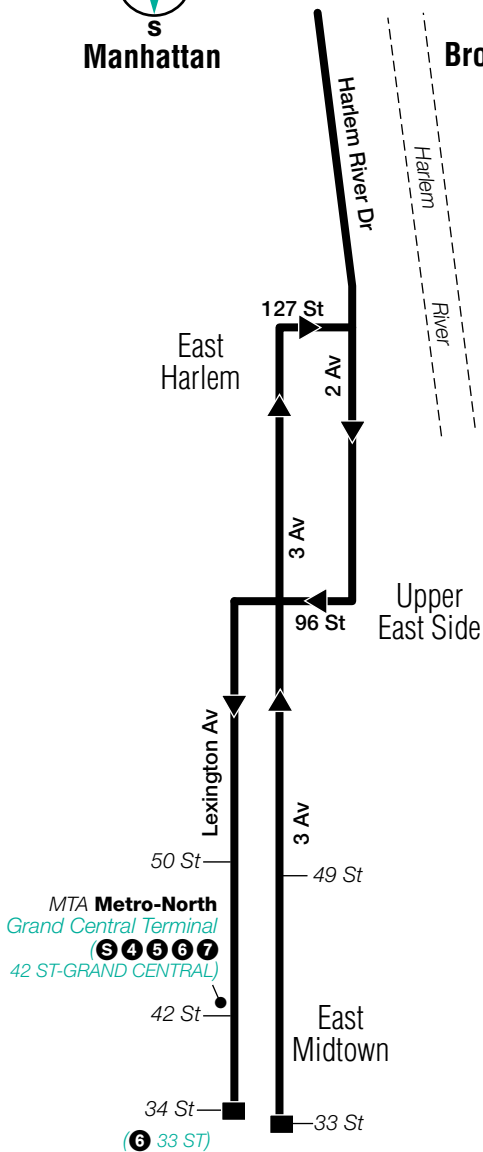

Stops in Manhattan

Pick-up Only

Broadway & W 220 St
Broadway & W 207 St
Dyckman St & Sherman Av

Stops in Manhattan

Drop-off Only

Lexington Av & 96 St
Lexington Av & 86 St
Lexington Av & 79 St
Lexington Av & 70 St
Lexington Av & 64 St
Lexington Av & 56 St
Lexington Av & 50 St
Lexington Av & 42 St
Lexington Av & 34 St

* *Part-time stop.*

BxM1 Bus Stops to Riverdale

Stops in Manhattan

Pick-up Only

3 Av & 33 St
3 Av & 41 St
3 Av & 49 St
3 Av & 61 St
3 Av & 64 St
3 Av & 69 St
3 Av & 78 St
3 Av & 85 St
3 Av & 91 St
3 Av & 97 St

Stops in Manhattan

Drop-off Only

Dyckman St & Sherman Av
Broadway & W 207 St
Broadway & W 219 St

Stops in the Bronx

Drop-off Only

W 230 St & Broadway
W 230 St & Corlear Av
Irwin Av & Johnson Av
Kappock St & Johnson Av
Kappock St & Knolls Crescent
Henry Hudson Pkwy E & W 227 St
Henry Hudson Pkwy E & W 232 St
Henry Hudson Pkwy E & W 235 St
Henry Hudson Pkwy E & W 239 St
Henry Hudson Pkwy E & W 246 St
Henry Hudson Pkwy E & W 252 St
Riverdale Av & W 254 St
Riverdale Av & W 256 St
Riverdale Av & W 259 St
Riverdale Av & W 261 St
Riverdale Av & W 263 St

Manhattan via Major Deegan Expressway

Manhattan via Harlem River Drive

to/from
Dyckman St via
Harlem River Dr

Bronx

To/From Riverdale

m_bxm001_15211_cs

BxM1 MAP LEGEND

- Terminal
- (6) STATION NAME
Subway Connection
- Part-time Service
- MTA **Metro-North**
Railroad Station
- Point of Interest