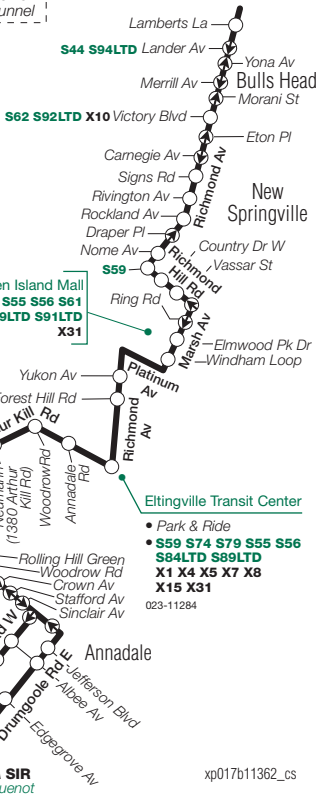

## **X19 Weekday Service**

From Manhattan to Staten Island

Lower Man Worth St/ Broadway	Lower Man Battery Pl/ Greenwich St	Huguenot Huguenot Av/ Woodrow Rd
<b>2:05</b>	<b>2:15</b>	<b>3:06</b>
<b>2:30</b>	<b>2:40</b>	<b>3:31</b>
<b>2:50</b>	<b>3:00</b>	<b>3:54</b>
<b>3:10</b>	<b>3:23</b>	<b>4:17</b>
<b>3:30</b>	<b>3:43</b>	<b>4:37</b>
<b>3:50</b>	<b>4:03</b>	<b>5:01</b>
<b>4:05</b>	<b>4:18</b>	<b>5:16</b>
<b>4:20</b>	<b>4:33</b>	<b>5:31</b>
<b>4:35</b>	<b>4:48</b>	<b>5:46</b>
<b>4:50</b>	<b>5:03</b>	<b>6:04</b>
<b>5:00</b>	<b>5:13</b>	<b>6:14</b>
<b>5:10</b>	<b>5:23</b>	<b>6:24</b>
<b>5:20</b>	<b>5:33</b>	<b>6:34</b>
<b>5:30</b>	<b>5:43</b>	<b>6:44</b>
<b>5:40</b>	<b>5:53</b>	<b>6:54</b>
<b>5:50</b>	<b>6:03</b>	<b>6:59</b>
<b>6:02</b>	<b>6:13</b>	<b>7:09</b>
<b>6:15</b>	<b>6:26</b>	<b>7:22</b>
<b>6:30</b>	<b>6:41</b>	<b>7:37</b>

# X17C

Midtown  
Manhattan

Manhattan

via SI Expwy, Verrazano-Narrows Bridge and Brooklyn-Battery Tunnel

Staten Island

## Manhattan