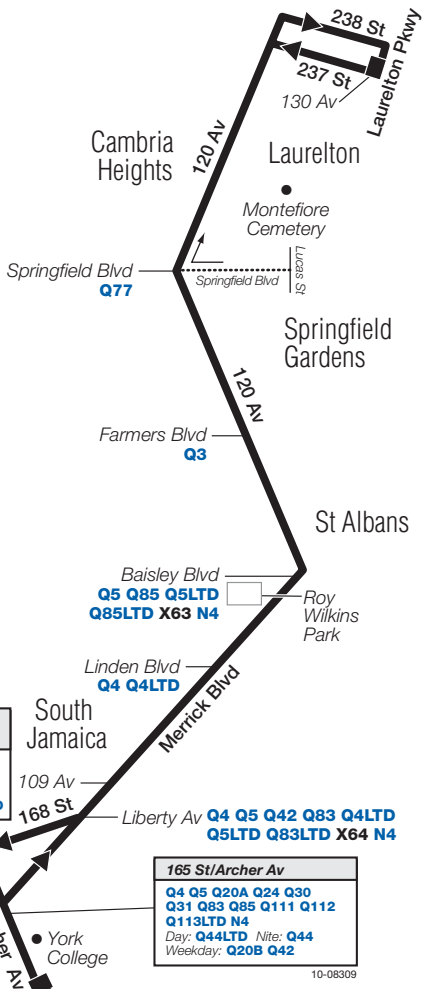

**Merrick Blvd/
Archer Av**

**Q4 Q5 Q17 Q20A Q24
Q30 Q31 Q83 Q85 N4**
Day: **Q44LTD** Nite: **Q44**
Weekday: **Q20B Q17LTD**

08-10162

165 St/Archer Av

**Q4 Q5 Q20A Q24 Q30
Q31 Q83 Q85 Q111 Q112
Q113LTD N4**
Day: **Q44LTD** Nite: **Q44**
Weekday: **Q20B Q42**

10-08309

165 St/Jamaica Av

**Q6 Q8 Q9 Q24 Q30 Q31
Q41 Q54 Q56 Q110**

11-08259

165 Street Bus Terminal
89 Av/Merrick Blvd

**Q1 Q2 Q3 Q6 Q8 Q9 Q17 Q24
Q36 Q41 N1 N2 N3 N6 N22
N22A N24 N26**
Weekday & Saturday: **Q77**
Weekday: **Q76 Q17LTD Q36LTD**

04-10154

Jamaica Center
Parsons Blvd/Archer Av

- **(E J Z) JAMAICA CENTER-PARSONS/ARCHER**
- **Bus Service:**
  **Q4 Q5 Q20A Q24 Q25 Q30 Q31
  Q34 Q65 Q83 Q85 Q110 Q111
  Q112 Q113 Q113LTD N4**
  Day: **Q44LTD** Nite: **Q44**
  Weekday: **Q20B Q42 Q4LTD Q5LTD
  Q25LTD Q65LTD Q83LTD Q85LTD**

03-09064

qu084a11014_cs

Q84 LEGEND

Terminal

(E STATION NAME)

Subway Connection

Q77 Bus Transfer Point

X63 Express Bus

..... Supplemental Service

School Days (early PM)

For subway and rail station accessibility, please see The Map, subway timetables, or www.mta.info.

For Accessible subway stations, travel directions and other information:

Call 511 or visit www.mta.info