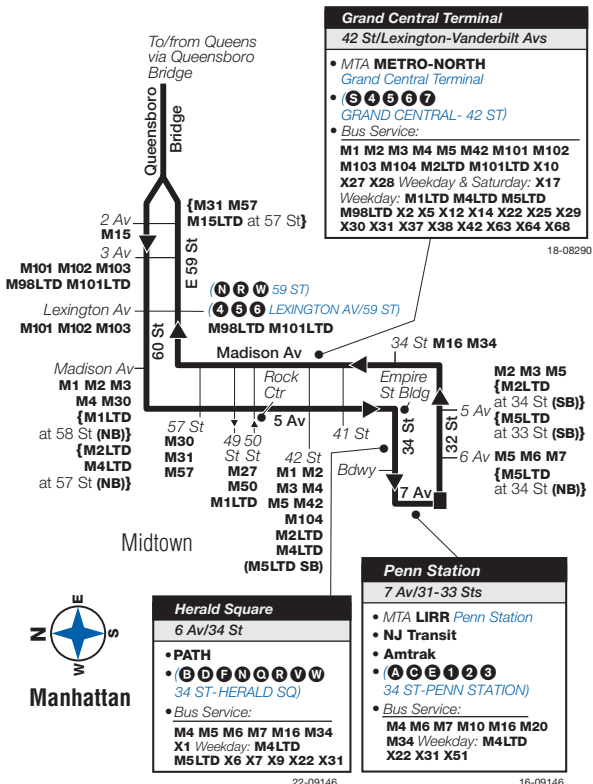

Q32 LEGEND

- Terminal
- **(7)** STATION NAME
  Subway Connection
- **(NB)** North-bound
- **(SB)** South-bound
- **M15** Bus Transfer Point
- MTA **LIRR** Railroad Station
- MTA **Metro-North** Railroad Station

qu032b09154_cs

For subway and rail station accessibility, please see The Map, subway timetables, www.mta.info, or www.tripplanner.mta.info.

For travel information, call 718-330-1234
or visit www.mta.info