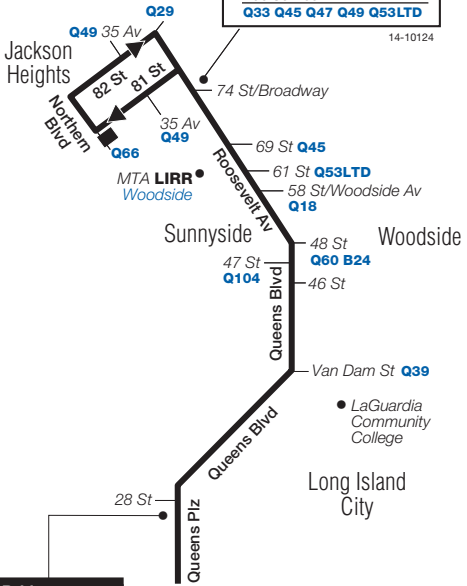

NOTES

Jackson Heights	
74 St/Broadway	
•	(7 74 ST-BROADWAY)
•	(E F M R JACKSON HTS-ROOSEVELT AV)
Bus Service:	
Q33 Q45 Q47 Q49 Q53LTD	

14-10124

Queensboro Bridge	
Queens Plaza South/27 St	
•	(N Q 7 QUEENSBORO PLAZA)
Bus Service:	
Q39 Q60 Q66 Q67 Q69 Q101 Q102 Q100LTD	
•	(E M R QUEENS PLAZA)
Bus Service:	
Q39 Q60 Q66 Q67 Q101 Q102 B62	
•	(F 21 ST-QUEENS BRIDGE)
Bus Service:	
Q66 Q69 Q103 Q100LTD	

15-10131

To Manhattan via Queensboro Bridge

qu032a10161_cs

Q32 LEGEND

Terminal

Bus Transfer Point

(7 STATION NAME)
Subway Connection

MTA LIRR Railroad Station