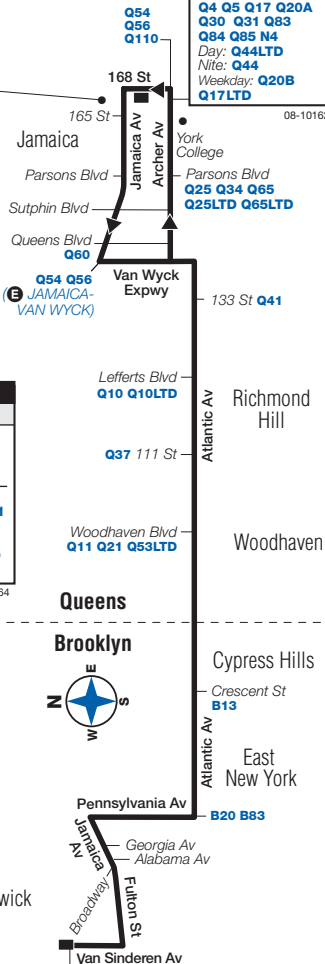

165 Street Bus Terminal
89 Av/Merrick Blvd
Q1 Q2 Q3 Q6 Q8 Q9 Q17
Q36 Q41 N1 N2 N3 N6 N22
N22A N24 N26
Weekday & Saturday: **Q77**
Weekday: **Q76 Q17LTD Q36LTD**

04-10154

Merrick Blvd/Archer Av
Q4 Q5 Q17 Q20A
Q30 Q31 Q83
Q84 Q85 N4
Day: **Q44LTD**
Nite: **Q44**
Weekday: **Q20B**
Q17LTD

08-10162

Jamaica Station
Sutphin Blvd/Archer Av

- MTA **LIRR Jamaica**
- **AIRTRAIN JFK**
- **(E J Z) SUTPHIN BLVD-ARCHER AV-JFK AIRPORT)**
- **Bus Service:**
  Q6 Q8 Q9 Q20A Q25 Q30
  Q31 Q34 Q40 Q41 Q43 Q60
  Q65 Day: **Q44LTD** Nite: **Q44**
  Weekday: **Q20B Q25LTD**
  Q43LTD Q65LTD

2-08297

Jamaica Center
Parsons Blvd/Archer Av

- **(E J Z) JAMAICA CENTER-PARSONS/ARCHER)**
- **Bus Service:**
  Q4 Q5 Q20A Q25 Q30 Q31
  Q34 Q65 Q83 Q84 Q85 Q110 Q111
  Q112 Q113 Q113LTD N4
  Day: **Q44LTD** Nite: **Q44**
  Weekday: **Q20B Q42 Q4LTD Q5LTD**
  Q25LTD Q65LTD Q83LTD Q85LTD

03-09064

Broadway Junction
Broadway/Van Sinderen

- MTA **LIRR East New York**
- **(A C J L Z) BROADWAY JUNCTION (EAST NEW YORK)**
- **Bus Service:**
  B12 B20 B25 B83 Q56

13-08273

Q24 LEGEND

- Terminal
- **Q54** Bus Transfer Point
- (E STATION NAME) Subway Connection
- MTA **LIRR** Railroad Station

qu024a10166_cs

For subway and rail station accessibility, please see The Map, subway timetables, or www.mta.info.

For travel information, call 718-330-1234
or visit www.mta.info