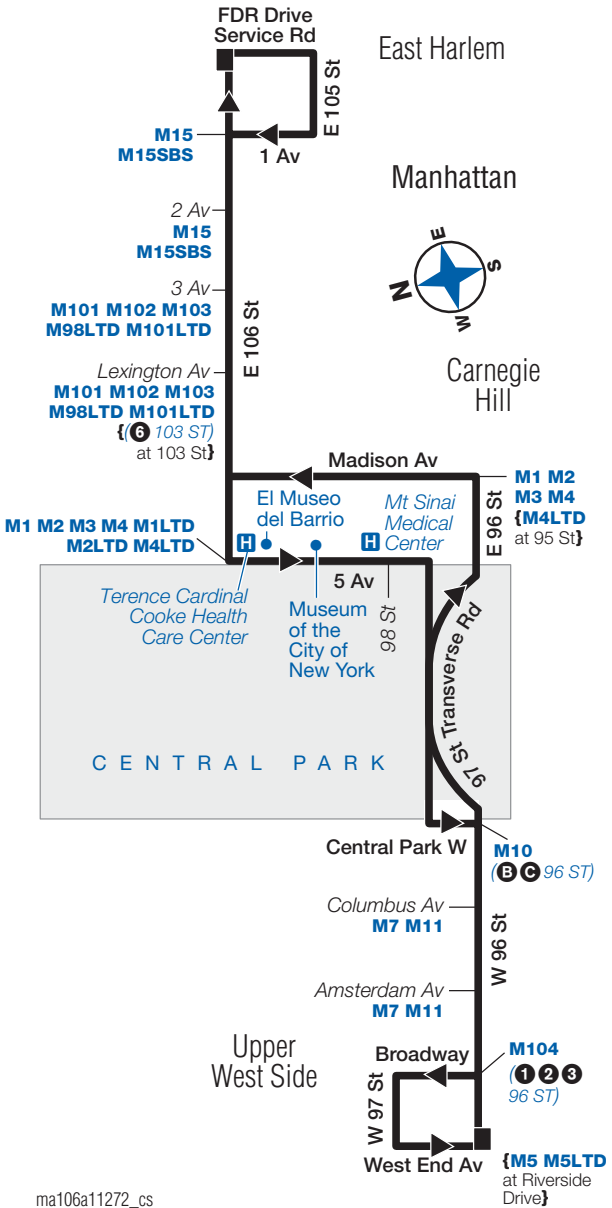

M106 Saturday service to East Harlem, cont.

Upper W Side West End Av/ W 96 St	Upper W Side W 96 St/ Central Pk W	Carnegie Hill E 96 St/ Madison Av	East Harlem Madison Av/ E 106 St	East Harlem E 106 St/ FDR Drive
2:55	3:03	3:09	3:13	3:18
3:25	3:33	3:39	3:43	3:48
3:55	4:03	4:07	4:11	4:16
4:25	4:32	4:36	4:40	4:45
4:55	5:02	5:06	5:10	5:15
5:25	5:32	5:36	5:40	5:45
5:55	6:02	6:06	6:10	6:15
6:25	6:32	6:36	6:40	6:45
6:55	7:01	7:03	7:06	7:14

M106 Sunday Service

From East Harlem to Upper West Side

East Harlem E 106 St/ FDR Dr	East Harlem E 106 St/ 5 Av	Carnegie Hill 5 Av/ 98 St	Upper W Side Central Pk W/ W 97 St	Upper W Side West End Av/ W 96 St
8:55	9:02	9:05	9:07	9:16
9:25	9:32	9:35	9:37	9:46
9:55	10:02	10:05	10:07	10:16
10:25	10:32	10:35	10:37	10:46
10:55	11:02	11:05	11:07	11:16
11:25	11:32	11:35	11:37	11:46
11:55	12:02	12:05	12:07	12:16
12:25	12:32	12:35	12:37	12:46
12:55	1:02	1:05	1:08	1:17
1:25	1:33	1:36	1:39	1:48
1:55	2:03	2:06	2:09	2:18
2:25	2:33	2:36	2:39	2:48
2:55	3:03	3:06	3:09	3:18
3:25	3:33	3:36	3:39	3:48
3:55	4:03	4:06	4:09	4:18
4:25	4:33	4:36	4:39	4:48
4:55	5:03	5:05	5:08	5:16
5:25	5:31	5:33	5:36	5:44
5:55	6:01	6:03	6:06	6:14
6:25	6:31	6:33	6:36	6:44
6:55	7:01	7:03	7:06	7:14

M106 Sunday Service

From Upper West Side to East Harlem

Upper W Side West End Av/ W 96 St	Upper W Side W 96 St/ Central Pk W	Carnegie Hill E 96 St/ Madison Av	East Harlem Madison Av/ E 106 St	East Harlem E 106 St/ FDR Drive
8:25	8:31	8:33	8:37	8:44
8:55	9:01	9:03	9:07	9:14
9:25	9:31	9:33	9:37	9:44
9:55	10:01	10:03	10:07	10:14
10:25	10:31	10:33	10:37	10:44
10:55	11:01	11:03	11:07	11:14
11:25	11:31	11:33	11:37	11:44
11:55	12:01	12:03	12:07	12:14
12:25	12:31	12:33	12:37	12:44
12:55	1:01	1:04	1:08	1:14
1:25	1:32	1:35	1:39	1:45
1:55	2:02	2:05	2:09	2:15
2:25	2:32	2:35	2:39	2:45
2:55	3:02	3:05	3:09	3:15
3:25	3:32	3:35	3:39	3:45
3:55	4:02	4:05	4:09	4:15
4:25	4:32	4:35	4:39	4:45
4:55	5:02	5:05	5:09	5:15
5:25	5:32	5:35	5:39	5:45
5:55	6:02	6:05	6:09	6:15
6:25	6:32	6:35	6:39	6:45