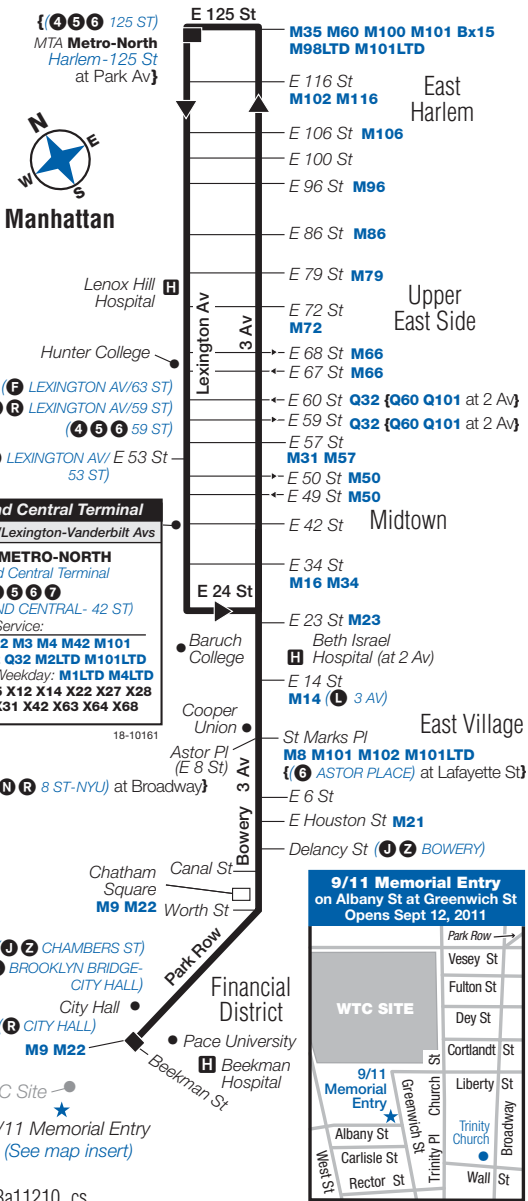

M103 Sunday service to East Harlem, cont.

City Hall Park Row/ Beekman St	East Village 3 Av/ E 6 St	Midtown 3 Av/ E 67 St	Upper E Side 3 Av/ E 96 St	E Harlem Lexington Av/ E 125 St
11:36	11:50	12:18	12:32	12:44
11:51	12:05	12:34	12:48	1:00
12:03	12:21	12:50	1:04	1:16
12:15	12:33	1:02	1:16	1:28
12:27	12:45	1:14	1:28	1:40
12:39	12:57	1:26	1:40	1:52
12:51	1:09	1:38	1:51	2:03
1:03	1:21	1:50	2:03	2:15
1:15	1:33	2:08	2:21	2:33
1:27	1:45	2:20	2:33	2:45
1:39	1:57	2:32	2:45	2:57
1:51	2:09	2:44	2:57	3:09
2:03	2:21	2:56	3:09	3:21
2:15	2:33	3:08	3:21	3:33
2:27	2:45	3:20	3:33	3:45
2:39	2:57	3:32	3:45	3:57
2:51	3:09	3:44	3:57	4:09
3:03	3:21	3:56	4:09	4:21
3:15	3:33	4:08	4:21	4:33
3:27	3:45	4:20	4:33	4:44
3:39	3:57	4:32	4:46	4:57
3:51	4:09	4:44	4:58	5:09
4:03	4:21	4:56	5:10	5:21
4:15	4:33	5:08	5:22	5:33
4:27	4:45	5:20	5:34	5:45
4:39	4:56	5:31	5:45	5:56
4:51	5:08	5:43	5:57	6:08
5:03	5:20	5:55	6:09	6:19
5:15	5:32	6:07	6:21	6:31
5:27	5:44	6:19	6:33	6:43
5:39	5:56	6:30	6:44	6:54
5:51	6:08	6:41	6:55	7:05
6:06	6:20	6:53	7:07	7:16
6:18	6:32	7:05	7:18	7:27
6:30	6:44	7:17	7:30	7:39
6:38	6:52	7:24	7:37	7:46
6:42	6:56	7:28	7:41	7:50
6:52	7:06	7:37	7:49	7:58
7:04	7:18	7:49	8:01	8:10
7:16	7:30	7:57	8:09	8:18
7:28	7:42	8:09	8:21	8:30
7:40	7:54	8:21	8:33	8:42
7:52	8:06	8:33	8:45	8:54
8:04	8:18	8:45	8:57	9:06
8:16	8:30	8:57	9:09	9:18
8:28	8:42	9:09	9:21	9:30
8:40	8:54	9:21	9:33	9:42
8:54	9:08	9:35	9:46	9:55
9:09	9:23	9:49	10:00	10:09
9:24	9:38	10:03	10:14	10:23
9:39	9:53	10:18	10:29	10:38
9:54	10:08	10:33	10:44	10:53
10:09	10:23	10:48	10:59	11:08
10:24	10:38	11:03	11:14	11:23
10:39	10:53	11:18	11:29	11:38
10:54	11:08	11:33	11:44	11:53
11:10	11:24	11:49	12:00	12:06
11:30	11:44	12:09	12:20	12:26
11:50	12:04	12:29	12:40	12:46