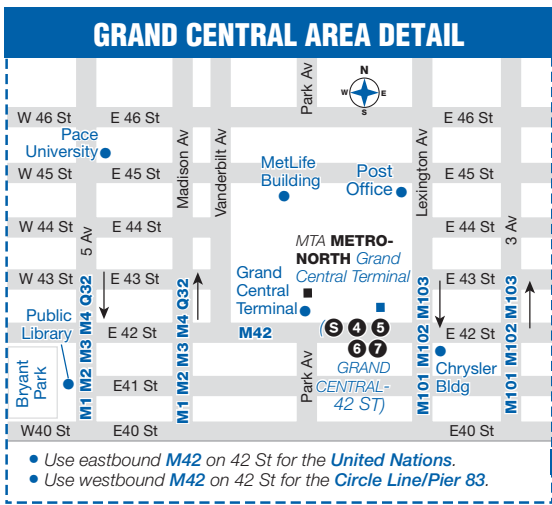

ad_gct_11146