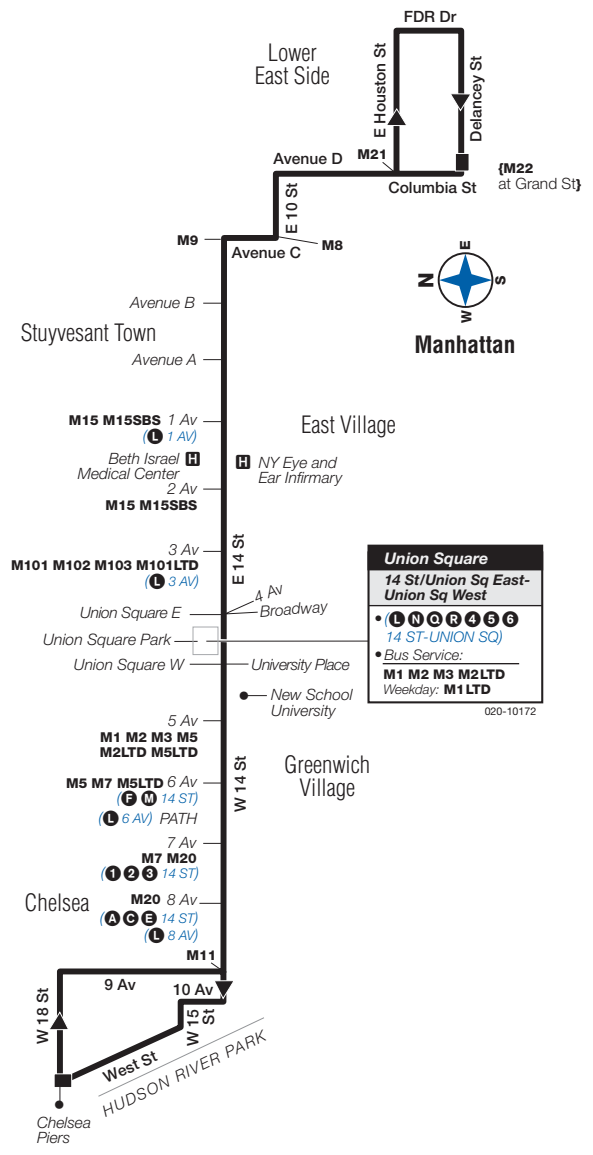

ma014b11010_cs

M14 Av D LEGEND

- Terminal
- Bus Transfer Point
- (C STATION NAME) Subway Connection

♿ For subway and rail station accessibility, please see The Map, subway timetables, or www.mta.info.