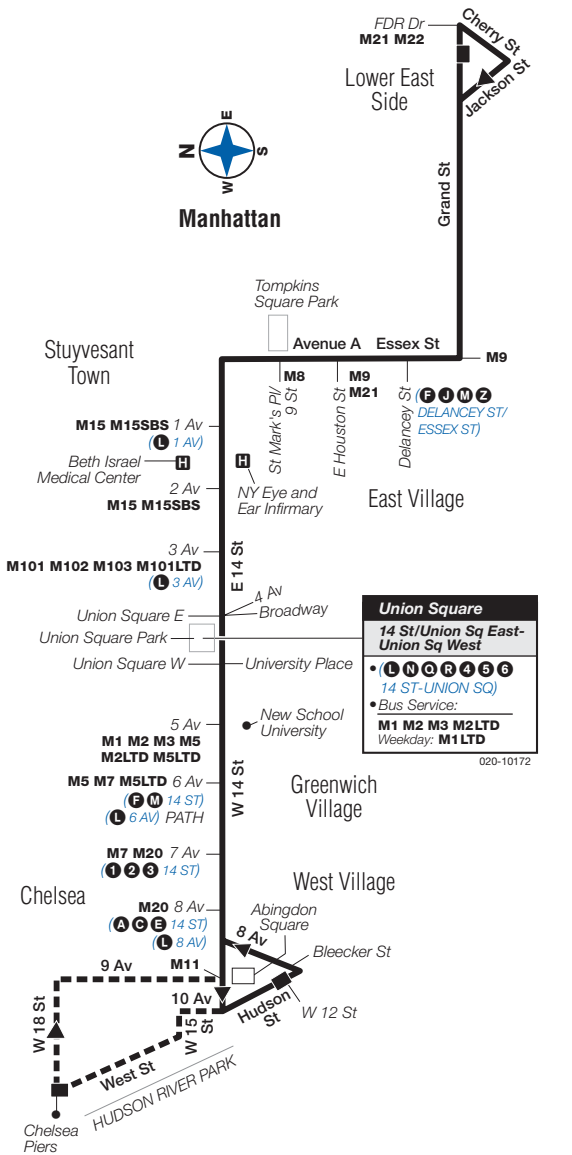

ma014a11010_cs

M14 Av A LEGEND

- Terminal
- Bus Transfer Point
- (C STATION NAME) Subway Connection
- --- Part-time Service

♿ For subway and rail station accessibility, please see The Map, subway timetables, or www.mta.info.