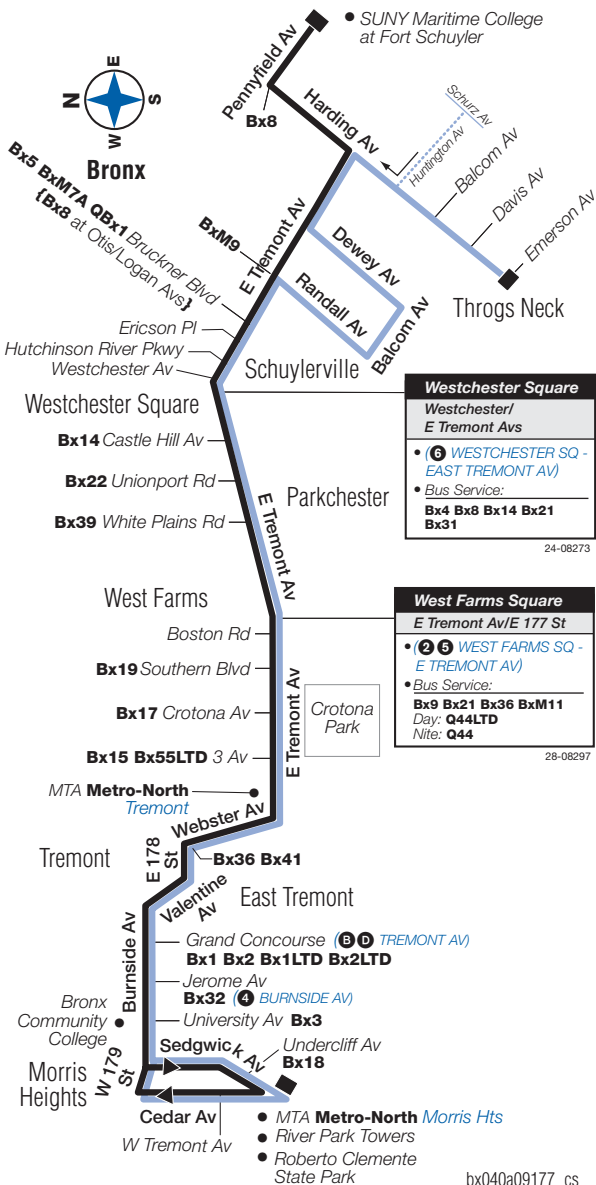

Bx40/Bx42 LEGEND

- Terminal
- **Bx15** Bus Transfer Point
- (2) STATION NAME
- Subway Connection
- Bx40 Service
- Bx42 Service
- MTA Metro-North Railroad Station
- Supplemental Service School Days (early PM)

♿ For subway and rail station accessibility, please see The Map, subway timetables, www.mta.info, or www.tripplanner.mta.info.

**For travel information, call 718-330-1234
or visit www.mta.info**

bx040a09177_cs