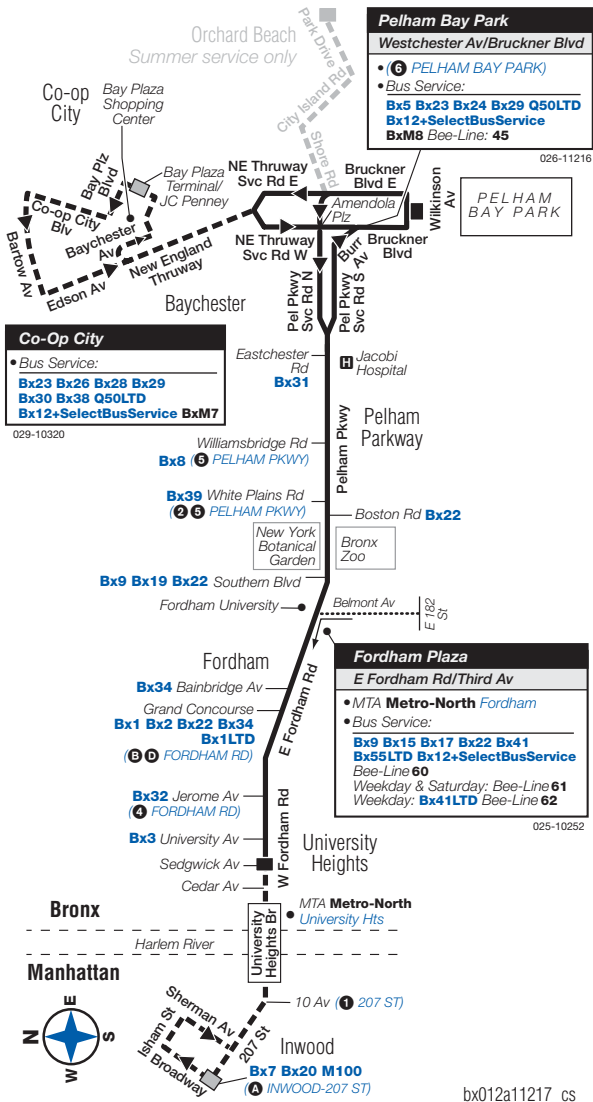

Pelham Bay Park
Westchester Av/Bruckner Blvd

- (6) PELHAM BAY PARK
- Bus Service:
  Bx5 Bx23 Bx24 Bx29 Q50LTD
  Bx12+SelectBusService
  BxM8 Bee-Line: 45

026-11216

Co-Op City

- Bus Service:
  Bx23 Bx26 Bx28 Bx29
  Bx30 Bx38 Q50LTD
  Bx12+SelectBusService BxM7

029-10320

Fordham Plaza
E Fordham Rd/Third Av

- MTA Metro-North Fordham
- Bus Service:
  Bx9 Bx15 Bx17 Bx22 Bx41
  Bx55LTD Bx12+SelectBusService
  Bee-Line 60
  Weekday & Saturday: Bee-Line 61
  Weekday: **Bx41LTD Bee-Line 62**

025-10252

Bx12 LEGEND

	Terminal	Part-time Service:
	Part-time Terminal	Local Service in Place of +SelectBusService, Night-time Only
	(2) STATION NAME Subway Connection	Summer Only
	MTA Metro-North Railroad Station	Supplemental Service School Days (early PM)
	Bx22 Bus Transfer Point	
	BxM7 Express Bus	

For subway and rail station accessibility, please see The Map, subway timetables, or www.mta.info.

For Accessible subway stations, travel directions and other information:

Call 511 or visit www.mta.info