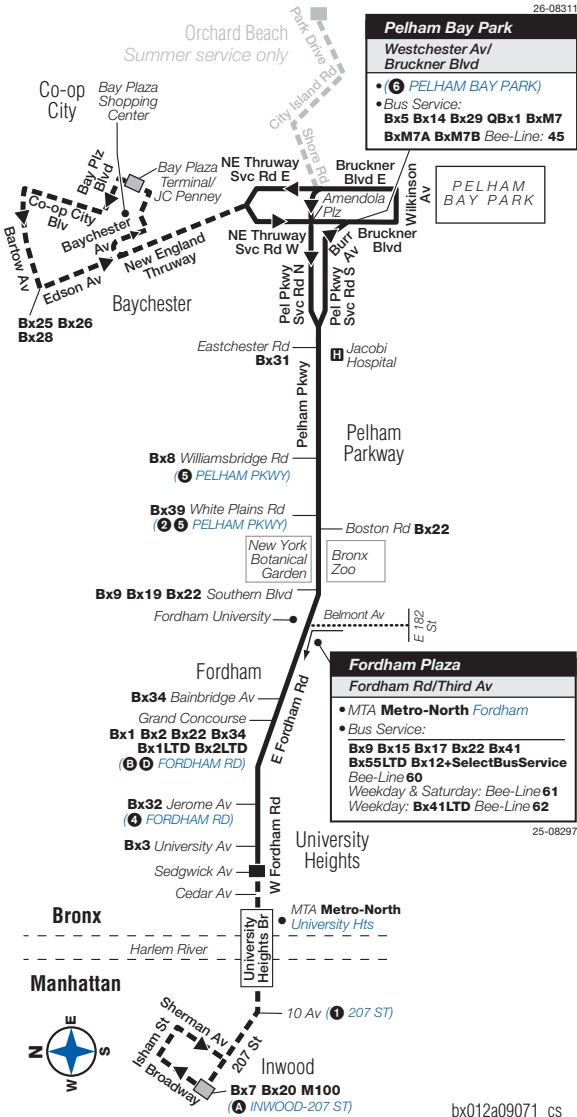

Bx12 LEGEND

- Terminal
- Part-time Terminal
- (2) STATION NAME Subway Connection
- MTA Metro-North Railroad Station
- Bx5 Bus Transfer Point
- Part-time Service:
  - Local Service in Place of +SelectBusService, Night-time Only
  - Summer Only
  - Supplemental Service School Days (early PM)

For subway and rail station accessibility, please see The Map, subway timetables, www.mta.info, or www.tripplanner.mta.info.

For travel information, call 718-330-1234 or visit www.mta.info