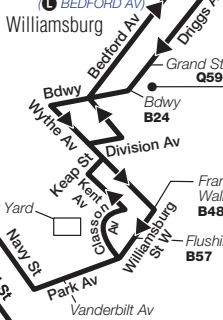

NOTES

NOTES

Queensboro Bridge
Queens Plaza South/27 St

- **(N W 7 QUEENSBORO PLAZA)**
Bus Service:
Q32 Q39 Q60 Q66 Q67 Q69 Q101 Q102 Q100LTD
- **(E G R V QUEENS PLAZA)**
Bus Service:
Q32 Q39 Q60 Q66 Q67 Q101 Q102
- **(F 21 ST-QUEENS BRIDGE)**
Bus Service:
Q66 Q69 Q103 Q100LTD

15-08323

Williamsburg Bridge Plaza

- **(J M Z MARCY AV)**
- Bus Service:
B24 B39 B44 B46 B60 Q54 Q59 B44LTD B46LTD

27-09098

Downtown Brooklyn

At Jay St/Fulton St:

- **(A C F JAY ST-BOROUGH HALL)**
- Bus Service:
B25 B26 B38 B52 B54 B57 B67 B75
Weekday: **B38LTD**

At Court St/Joralemon St:

- **(M R COURT ST)**
- **(2 3 4 5 BOROUGH HALL)**
- Bus Service:
B25 B26 B37 B38 B41 B45 B52 B41LTD
Weekday & Saturday: **B103LTD**
Weekday: **B51 B38LTD**

At Livingston St/Smith St: