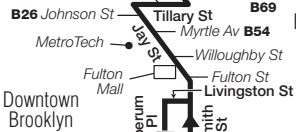

NOTES

NOTES

Queensboro Bridge
Queens Plaza South/27 St

- **(N W 7 QUEENSBORO PLAZA)**
Bus Service:
Q32 Q39 Q60 Q66 Q67 Q69 Q101 Q102 Q100LTD
- **(E G R V QUEENS PLAZA)**
Bus Service:
Q32 Q39 Q60 Q66 Q67 Q101 Q102
- **(F 21 ST-QUEENS BRIDGE)**
Bus Service:
Q66 Q69 Q103 Q100LTD

15-08323

Williamsburg Bridge Plaza

- **(J M Z MARCY AV)**
- Bus Service:
B24 B39 B44 B46 B60 Q54 Q59 B44LTD B46LTD

27-09098

Downtown Brooklyn

At Jay St/Fulton St:

- **(A C F JAY ST-BOROUGH HALL)**
- Bus Service:
B25 B26 B38 B52 B54 B57 B67 B75
Weekday: **B38LTD**

At Court St/Joralemon St:

- **(M R COURT ST)**
- **(2 3 4 5 BOROUGH HALL)**
- Bus Service:
B25 B26 B37 B38 B41 B45 B52 B41LTD
Weekday & Saturday: **B103LTD**
Weekday: **B51 B38LTD**

At Livingston St/Smith St: