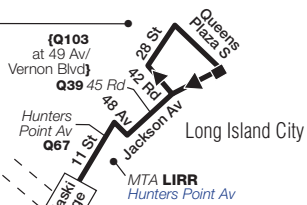

NOTES

NOTES

Queensboro Bridge
Queens Plaza South/27 St

- **(N W 7 QUEENSBORO PLAZA)**
Bus Service:
Q32 Q39 Q60 Q66 Q67 Q69 Q101 Q102 Q100LTD
- **(E G R V QUEENS PLAZA)**
Bus Service:
Q32 Q39 Q60 Q66 Q67 Q101 Q102
- **(F 21 ST-QUEENS BRIDGE)**
Bus Service:
Q66 Q69 Q103 Q100LTD

15-08323

Williamsburg Bridge Plaza

- **(J M Z MARCY AV)**
- Bus Service:
B24 B39 B44 B46 B60 Q54 Q59 B44LTD B46LTD

27-09098

Downtown Brooklyn

At Jay St/Fulton St:

- **(A C F JAY ST-BOROUGH HALL)**
- Bus Service:
B25 B26 B38 B52 B54 B57 B67 B75
Weekday: **B38LTD**