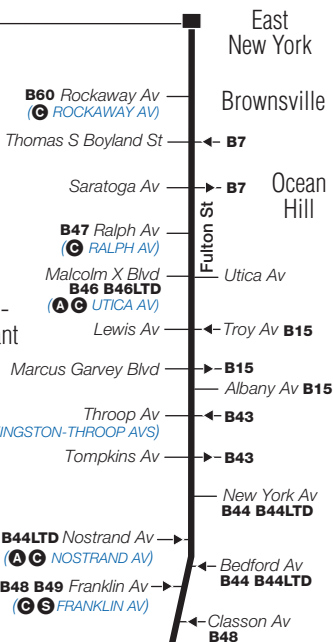

## B25 Weekday Service

From Fulton Landing to East New York

	Fulton Landing Old Fulton St/ Furman St	Dwntwn Bklyn Cadmn Plz W/ Tillary St	Dwntwn Bklyn Fulton St/ DeKalb Av	Ft Greene Fulton St/ Greene Av	Bed-Stuy Fulton St/ Nostrand Av	E New York Fulton St/ Bdwy
	12:05	12:09	12:14	12:19	12:27	12:40
X	12:38	12:42	12:47	12:52	1:00	1:13
M	12:50	12:54	1:00	1:04	1:13	1:27
	1:00	1:04	1:09	1:14	1:22	1:35
	1:40	1:44	1:49	1:54	2:02	2:15
	2:26	2:30	2:35	2:39	2:45	2:58
	3:40	3:44	3:49	3:53	3:59	4:12
	4:54	4:58	5:03	5:07	5:13	5:26
	5:39	5:43	5:49	5:53	6:00	6:20
	6:16	6:20	6:27	6:32	6:41	7:01
	6:36	6:40	6:47	6:52	7:01	7:24
	6:51	6:55	7:02	7:09	7:22	7:45
	7:04	7:09	7:16	7:23	7:36	7:59
	7:16	7:21	7:28	7:35	7:48	8:11
	7:28	7:33	7:40	7:47	8:00	8:23
	7:40	7:45	7:52	7:59	8:12	8:35
	7:50	7:55	8:02	8:09	8:22	8:45
	8:00	8:05	8:12	8:19	8:32	8:55
	8:08	8:13	8:20	8:27	8:40	9:03
<i>Then every 7-9 minutes until:</i>						
	10:12	10:17	10:26	10:33	10:44	11:05
	10:20	10:25	10:34	10:41	10:52	11:13
	10:28	10:33	10:42	10:49	11:00	11:21
	10:36	10:41	10:50	10:57	11:08	11:29
	10:44	10:49	10:58	11:05	11:16	11:37
	10:53	10:58	11:07	11:14	11:25	11:46
	11:01	11:06	11:15	11:22	11:33	11:55
	11:10	11:15	11:24	11:31	11:43	<b>12:05</b>

**Broadway Junction**  
Broadway/Van Sinderen Av

- MTA LIRR East New York
- (A C J L Z BROADWAY JUNCTION (EAST NEW YORK))
- Bus Service:  
**B12 B20 B83 Q24 Q56**

13-08273

Brooklyn

Bedford-Stuyvesant

45-08323

**Jay St/Fulton St**

- (A C F JAY ST-BOROUGH HALL)
- Bus Service:  
**B26 B38 B52 B54 B57 B61 B67 B75**  
Weekday: **B38LTD**

Downtown Brooklyn

DUMBO

**Livingston St/Smith St**

- Bus Service:  
**B37 B41 B45 B57 B61 B65 B67 B75 B41LTD**  
Weekday & Saturday: **B103LTD**  
Weekday: **B51**

**Court St/Joralemon St**

- (M R COURT ST)
- (2 3 4 5 BOROUGH HALL)
- Bus Service:  
**B26 B37 B38 B41 B45 B52 B41LTD**  
Weekday & Saturday: **B103LTD**  
Weekday: **B51 B38LTD**

44-08323