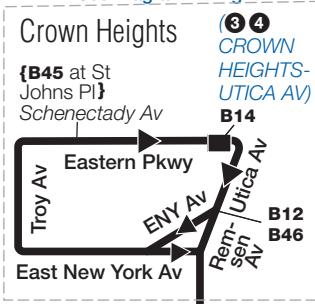

See Diagram At Right