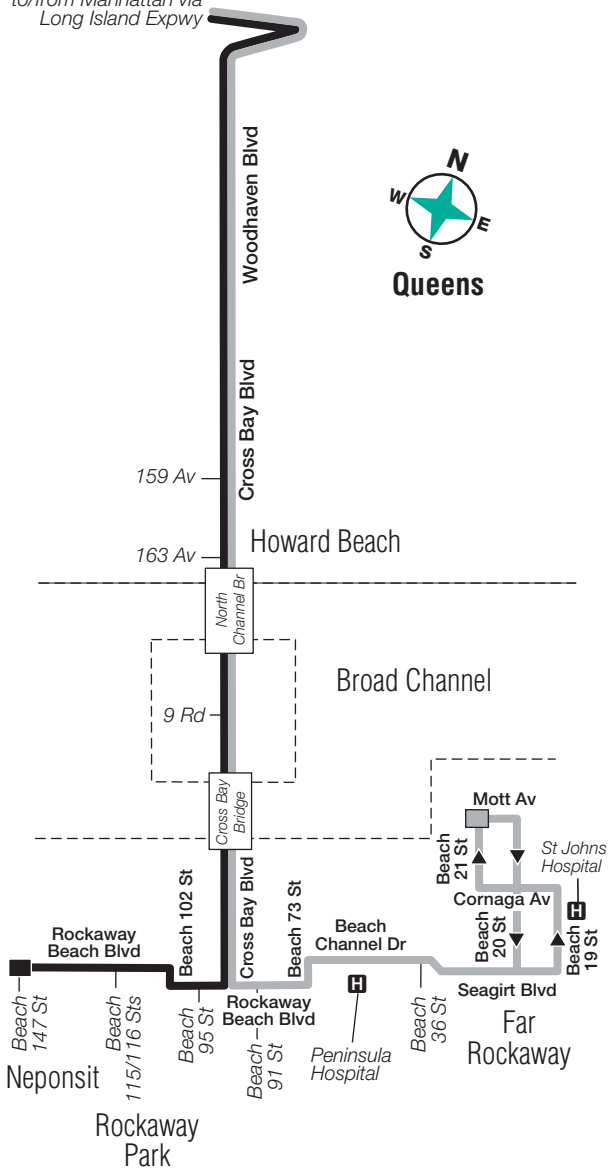

to/from Manhattan via
Long Island Expwy

QM16/QM17 LEGEND

- QM16 Terminal
- (B STATION NAME)
  Subway Connection

- QM17 Terminal
- QM16 Service
- QM17 Service