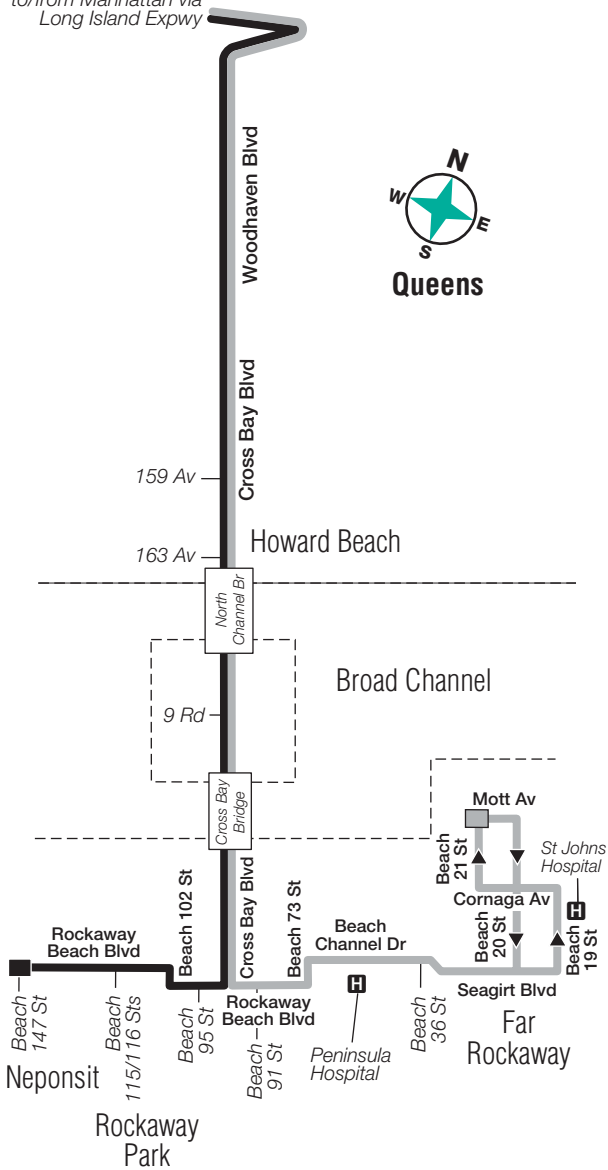

QM16 Weekday Service

From Midtown, Manhattan, to Neponsit, Queens

Midtown 34 St/ 3 Av	Midtown 6 Av/ 44 St	Midtown 57 St/ 3 Av	Howard Bch Cross Bay Bl/ 159 Av	Rckwy Pk Rckwy Bch Bl/ Beach 95 St	Rckwy Pk Rckwy Bch Bl/ Beach 116 St	Neponsit Rckwy Bch Bl/ Beach 147 St
3:50	3:57	4:05	4:40	4:54	4:59	5:04
4:20	4:27	4:35	5:10	5:24	5:29	5:34
4:40	4:47	4:55	5:30	5:44	5:49	5:54
5:00	5:07	5:15	5:50	6:04	6:09	6:14
5:20	5:27	5:35	6:10	6:24	6:29	6:34
5:40	5:47	5:55	6:30	6:44	6:49	6:54
6:10	6:17	6:25	7:00	7:14	7:19	7:24
6:40	6:47	6:55	7:30	7:44	7:49	7:54

Stops in Manhattan

Drop-off Only

34 St & 3 Av
34 St & Park Av
34 St & 5 Av
6 Av & 38 St
6 Av & 44 St
6 Av & 51 St
6 Av & 56 St
57 St & Madison Av
57 St & 3rd Av

QM16/QM17 Bus Stops to Neponsit/Far Rockaway

Stops in Manhattan

Pick-up Only

34 St & 3 Av
34 St & Park Av
34 St & 5 Av
6 Av & 38 St
6 Av & 44 St
6 Av & 51 St
6 Av & 56 St
57 St & Madison Av
57 St & 3 Av

Stops in Queens

Drop-off Only

Cross Bay Blvd & 159 Av
Cross Bay Blvd & 163 Av
Cross Bay Blvd & Noel Rd
Cross Bay Blvd & 15 Rd
Rockaway Beach Blvd &
Beach 95 St (QM16)
Rockaway Beach Blvd &
Beach 105 St (QM16)
Rockaway Beach Blvd &
Beach 116 St (QM16)
Rockaway Beach Blvd &
Beach 122 St (QM16)
Rockaway Beach Blvd &
Beach 126 St (QM16)
Rockaway Beach Blvd &
Beach 135 St (QM16)
Rockaway Beach Blvd &
Beach 141 St (QM16)
Rockaway Beach Blvd &
Beach 147 St (QM16)
Rockaway Beach Blvd &
Beach 91 St (QM17)
Rockaway Beach Blvd &
Beach 79 St (QM17)
Beach Channel Dr &
Beach 67 St (QM17)
Beach Channel Dr &
Beach 54 St (QM17)
Beach Channel Dr &
Beach 44 St (QM17)
Beach Channel Dr &
Beach 36 St (QM17)
Seagirt Blvd &
Beach 27 St (QM17)
Seagirt Blvd &
Crest Rd (QM17)
Seagirt Blvd &
Beach 20 St (QM17)
Beach 19 St &
Brookhaven Av (QM17)
Cornaga Av & Beach 20 St (QM17)
Beach 21 St & Mott Av (QM17)

Manhattan

to/from Manhattan via
Long Island Expwy

QM16/QM17 LEGEND

■ QM16 Terminal

(B) STATION NAME
Subway Connection

■ QM17 Terminal

— QM16 Service
— QM17 Service