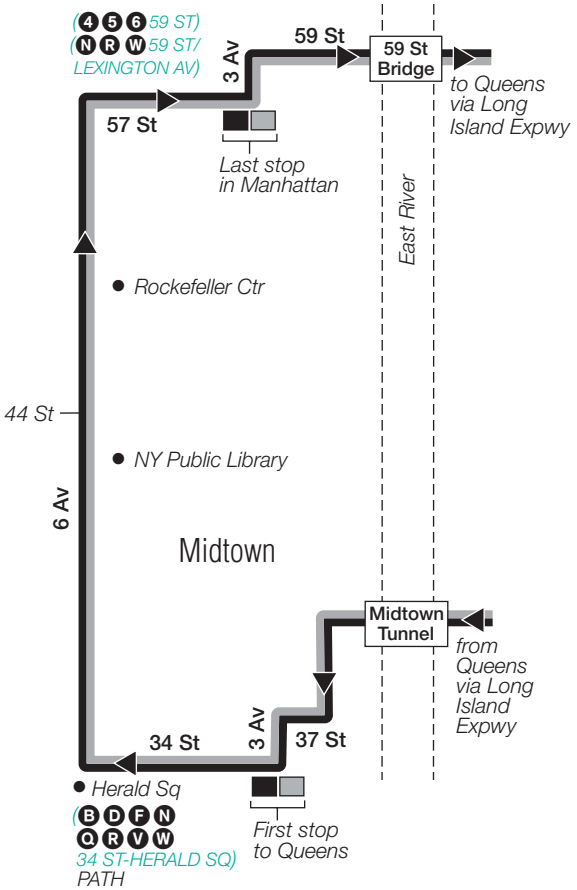

Stops in Manhattan

Drop-off Only

34 St & 3 Av
34 St & Park Av
34 St & 5 Av
6 Av & 38 St
6 Av & 44 St
6 Av & 51 St
6 Av & 56 St
57 St & Madison Av
57 St & 3rd Av

QM16/QM17 Bus Stops to Neponsit/Far Rockaway

Stops in Manhattan

Pick-up Only

34 St & 3 Av
34 St & Park Av
34 St & 5 Av
6 Av & 38 St
6 Av & 44 St
6 Av & 51 St
6 Av & 56 St
57 St & Madison Av
57 St & 3 Av

Stops in Queens

Drop-off Only

Cross Bay Blvd & 159 Av
Cross Bay Blvd & 163 Av
Cross Bay Blvd & Noel Rd
Cross Bay Blvd & 15 Rd
Rockaway Beach Blvd &
Beach 95 St (QM16)
Rockaway Beach Blvd &
Beach 105 St (QM16)
Rockaway Beach Blvd &
Beach 116 St (QM16)
Rockaway Beach Blvd &
Beach 122 St (QM16)
Rockaway Beach Blvd &
Beach 126 St (QM16)
Rockaway Beach Blvd &
Beach 135 St (QM16)
Rockaway Beach Blvd &
Beach 141 St (QM16)
Rockaway Beach Blvd &
Beach 147 St (QM16)
Rockaway Beach Blvd &
Beach 91 St (QM17)
Rockaway Beach Blvd &
Beach 79 St (QM17)
Beach Channel Dr &
Beach 67 St (QM17)
Beach Channel Dr &
Beach 54 St (QM17)
Beach Channel Dr &
Beach 44 St (QM17)
Beach Channel Dr &
Beach 36 St (QM17)
Seagirt Blvd &
Beach 27 St (QM17)
Seagirt Blvd &
Crest Rd (QM17)
Seagirt Blvd &
Beach 20 St (QM17)
Beach 19 St &
Brookhaven Av (QM17)
Cornaga Av & Beach 20 St (QM17)
Beach 21 St & Mott Av (QM17)

Manhattan

to/from Manhattan via
Long Island Expwy

QM16/QM17 LEGEND

■ QM16 Terminal

(B) STATION NAME
Subway Connection

■ QM17 Terminal

— QM16 Service
— QM17 Service