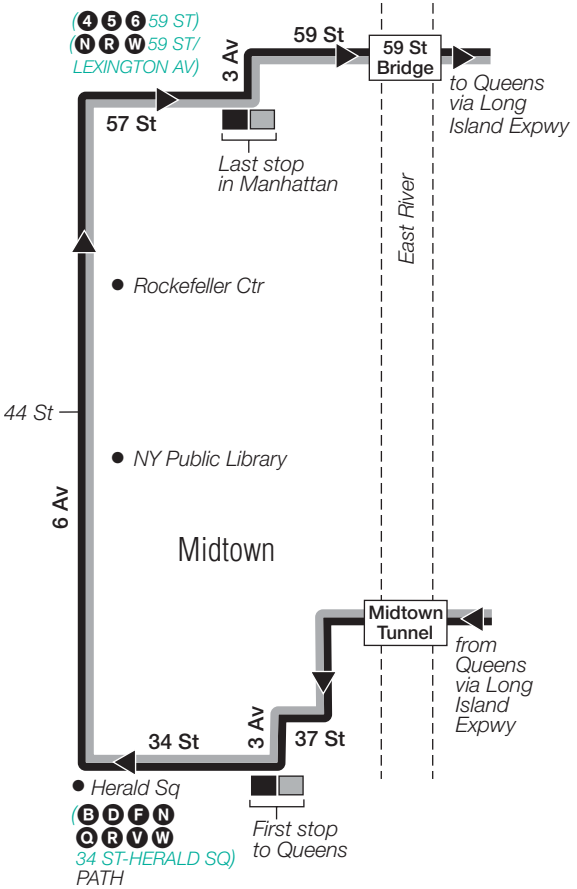

Neponsit Rckwy Bch Bl/ Beach 147 St	Rckwy Pk Rckwy Bch Bl/ Beach 115 St	Rckwy Pk Rckwy Bch Bl/ Beach 95 St	Howard Bch Cross Bay Bl/ 163 Av	Midtown 34 St/ 3 Av	Midtown 57 St/ 3 Av
6:07	6:12	6:17	6:28	7:05	7:25
6:27	6:32	6:37	6:48	7:25	7:45
6:47	6:52	6:57	7:08	7:45	8:05
7:07	7:12	7:17	7:28	8:05	8:25
7:27	7:32	7:37	7:48	8:25	8:45
7:47	7:52	7:57	8:08	8:45	9:05

Stops in Manhattan

Drop-off Only

34 St & 3 Av
34 St & Park Av
34 St & 5 Av
6 Av & 38 St
6 Av & 44 St
6 Av & 51 St
6 Av & 56 St
57 St & Madison Av
57 St & 3rd Av

QM16/QM17 Bus Stops to Neponsit/Far Rockaway

Stops in Manhattan

Pick-up Only

34 St & 3 Av
34 St & Park Av
34 St & 5 Av
6 Av & 38 St
6 Av & 44 St
6 Av & 51 St
6 Av & 56 St
57 St & Madison Av
57 St & 3 Av

Stops in Queens

Drop-off Only

Cross Bay Blvd & 159 Av
Cross Bay Blvd & 163 Av
Cross Bay Blvd & Noel Rd
Cross Bay Blvd & 9 Rd
Cross Bay Blvd & 15 Rd
Rockaway Beach Blvd &
Beach 95 St (QM16)
Rockaway Beach Blvd &
Beach 105 St (QM16)
Rockaway Beach Blvd &
Beach 116 St (QM16)
Rockaway Beach Blvd &
Beach 122 St (QM16)
Rockaway Beach Blvd &
Beach 126 St (QM16)
Rockaway Beach Blvd &
Beach 135 St (QM16)
Rockaway Beach Blvd &
Beach 141 St (QM16)
Rockaway Beach Blvd &
Beach 147 St (QM16)
Rockaway Beach Blvd &
Beach 91 St (QM17)
Rockaway Beach Blvd &
Beach 79 St (QM17)
Beach Channel Dr &
Beach 67 St (QM17)
Beach Channel Dr &
Beach 54 St (QM17)
Beach Channel Dr &
Beach 44 St (QM17)
Beach Channel Dr &
Beach 36 St (QM17)
Seagirt Blvd &
Beach 27 St (QM17)
Seagirt Blvd &
Crest Rd (QM17)
Seagirt Blvd &
Beach 20 St (QM17)
Beach 19 St &
Brookhaven Av (QM17)
Cornaga Av & Beach 20 St (QM17)
Beach 21 St & Mott Av (QM17)

Manhattan

to/from Manhattan via
Long Island Expwy

QM16/QM17 LEGEND

- QM16 Terminal
- (B STATION NAME)
Subway Connection

- QM17 Terminal
- QM16 Service
- QM17 Service