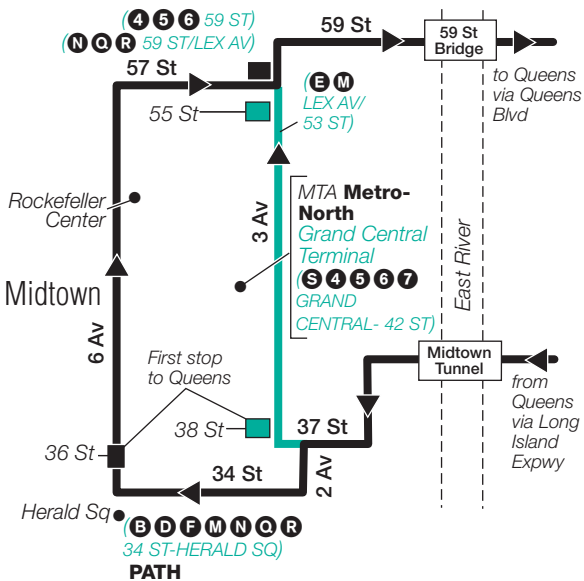

Stops in Manhattan – 3 Av Service

Pick-Up Only

3 Av & 38 St
3 Av & 44 St
3 Av & 50 St
3 Av & 55 St

Stops in Queens

Drop-Off Only

Union Tpke & Main St
Union Tpke & 150 St
Union Tpke & Parsons Blvd
Union Tpke & 164 St
Union Tpke & 168 St
Union Tpke & Utopia Pkwy
Union Tpke & Chevy Chase St
188 St & 75 Av
188 St & 73 Av
188 St & 69 Av +
188 St & 64 Av +
73 Av & 192 St
73 Av & 197 St
73 Av & 210 St
73 Av & 213 St
73 Av & Bell Blvd
73 Av & 220 St
Springfield Blvd & 69 Av
Springfield Blvd & 67 Av
Springfield Blvd & 64 Av
Springfield Blvd &
Horace Harding Expwy
Horace Harding Expwy & 224 St
Horace Harding Expwy &
Cloverdale Blvd
Horace Harding Expwy & 230 St
Horace Harding Expwy & 231 St
Douglaston Pkwy & 65 Av
Douglaston Pkwy & 61 Av
Horace Harding Expwy &
Douglaston Pkwy
Horace Harding Expwy & 244 St
Horace Harding Expwy & 246 St
Horace Harding Expwy &
Marathon Pkwy
Horace Harding Expwy & 251 St
Horace Harding Expwy &
Little Neck Pkwy
Little Neck Pkwy & 58 Av
Little Neck Pkwy & 61 Av
Little Neck Pkwy & Cullman Av
260 St & Grand Central Pkwy
260 St & Little Neck Pkwy
260 St & 73 Av
260 St & 74 Av
Union Tpke & 260 St

Stops in Manhattan – 3 Av Service

Pick-Up Only

3 Av & 38 St
3 Av & 44 St
3 Av & 50 St
3 Av & 55 St

Stops in Queens

Drop-Off Only

Union Tpke & Main St
Union Tpke & 150 St
Union Tpke & Parsons Blvd
Union Tpke & 164 St
Union Tpke & 168 St
Union Tpke & Utopia Pkwy
Union Tpke & Chevy Chase St
Union Tpke & 193 St
Union Tpke & 211 St
Union Tpke & Bell Blvd
Union Tpke & 226 St
Union Tpke & 234 St
Union Tpke & Winchester Blvd
Union Tpke & 248 St
Union Tpke & 252 St
Union Tpke & 260 St
Union Tpke & 265 St
Union Tpke & 271 St
Lakeville Rd & Union Tpke
Lakeville Rd & Long Island
Jewish Hospital
North Shore Towers Buildings 3-2-1

MTA **Metro-North**
Railroad Station

■ 3 Av Terminal

— 3 Av Service

--- Part-time Service

QM6

Manhattan

QM6 LEGEND

■ Terminal