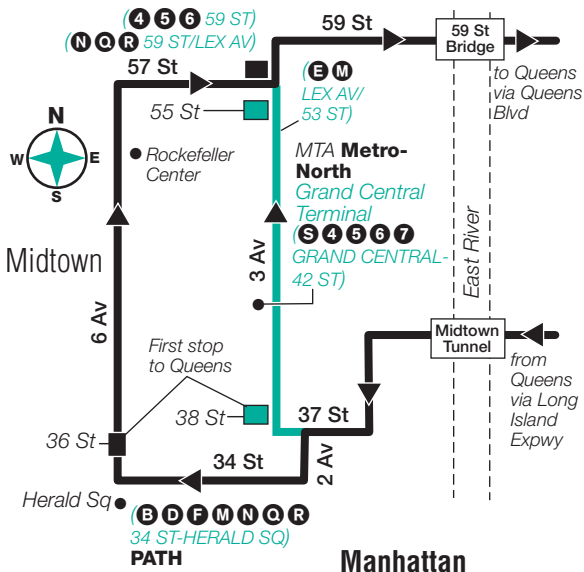

Stops in Manhattan – 6 Av Service

Drop-Off Only

34 St & 3 Av
34 St & Park Av
34 St & 5 Av
6 Av & 36 St
6 Av & 42 St
6 Av & 45 St
6 Av & 49 St
6 Av & 55 St
57 St & Madison Av
57 St & 3 Av

Stops in Manhattan – 3 Av Service

Drop-Off Only

3 Av & 38 St
3 Av & 44 St
3 Av & 50 St
3 Av & 55 St

QM6 Bus Stops to Lake Success

Stops in Manhattan – 6 Av Service

Pick-Up Only

6 Av & 36 St
6 Av & 42 St
6 Av & 45 St
6 Av & 49 St
6 Av & 55 St
57 St & Madison Av
57 St & 3 Av

Stops in Manhattan – 3 Av Service

Pick-Up Only

3 Av & 38 St
3 Av & 44 St
3 Av & 50 St
3 Av & 55 St

Stops in Queens

Drop-Off Only

Union Tpke & Main St
Union Tpke & 150 St
Union Tpke & Parsons Blvd
Union Tpke & 164 St
Union Tpke & 168 St
Union Tpke & Utopia Pkwy
Union Tpke & Chevy Chase St
Union Tpke & 193 St
Union Tpke & 211 St
Union Tpke & Bell Blvd
Union Tpke & 226 St
Union Tpke & 234 St
Union Tpke & Winchester Blvd
Union Tpke & 248 St
Union Tpke & 252 St
Union Tpke & 260 St
Union Tpke & 265 St
Union Tpke & 271 St
Lakeville Rd & Union Tpke
Lakeville Rd & Long Island
Jewish Hospital
North Shore Towers Buildings 3-2-1