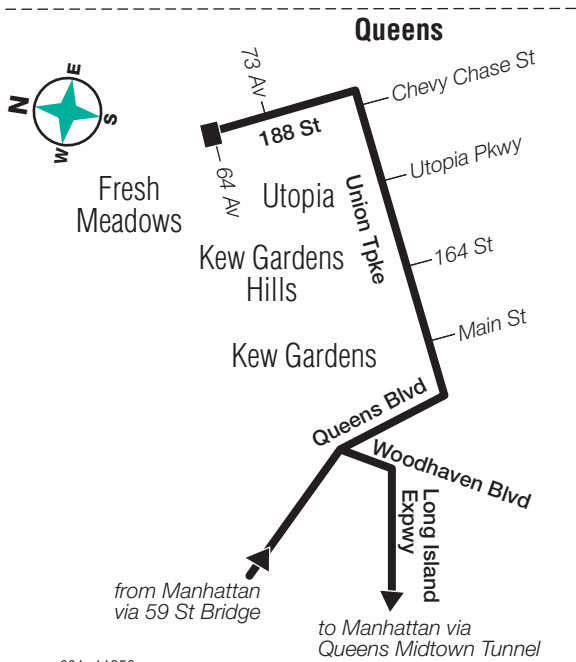

Drop-Off Only

3 Av & 38 St
3 Av & 44 St
3 Av & 50 St
3 Av & 55 St

QM6 Bus Stops to Lake Success

Stops in Manhattan – 6 Av Service

Pick-Up Only

6 Av & 36 St
6 Av & 42 St
6 Av & 45 St
6 Av & 49 St
6 Av & 55 St
57 St & Madison Av
57 St & 3 Av

Stops in Manhattan – 3 Av Service

Pick-Up Only

3 Av & 38 St
3 Av & 44 St
3 Av & 50 St
3 Av & 55 St

Stops in Queens

Drop-Off Only

Union Tpke & Main St
Union Tpke & 150 St
Union Tpke & Parsons Blvd
Union Tpke & 164 St
Union Tpke & 168 St
Union Tpke & Utopia Pkwy
Union Tpke & Chevy Chase St
Union Tpke & 193 St
Union Tpke & 211 St
Union Tpke & Bell Blvd
Union Tpke & 226 St
Union Tpke & 234 St
Union Tpke & Winchester Blvd
Union Tpke & 248 St
Union Tpke & 252 St
Union Tpke & 260 St
Union Tpke & 265 St
Union Tpke & 271 St
Lakeville Rd & Union Tpke
Lakeville Rd & Long Island
Jewish Hospital
North Shore Towers Buildings 3-2-1