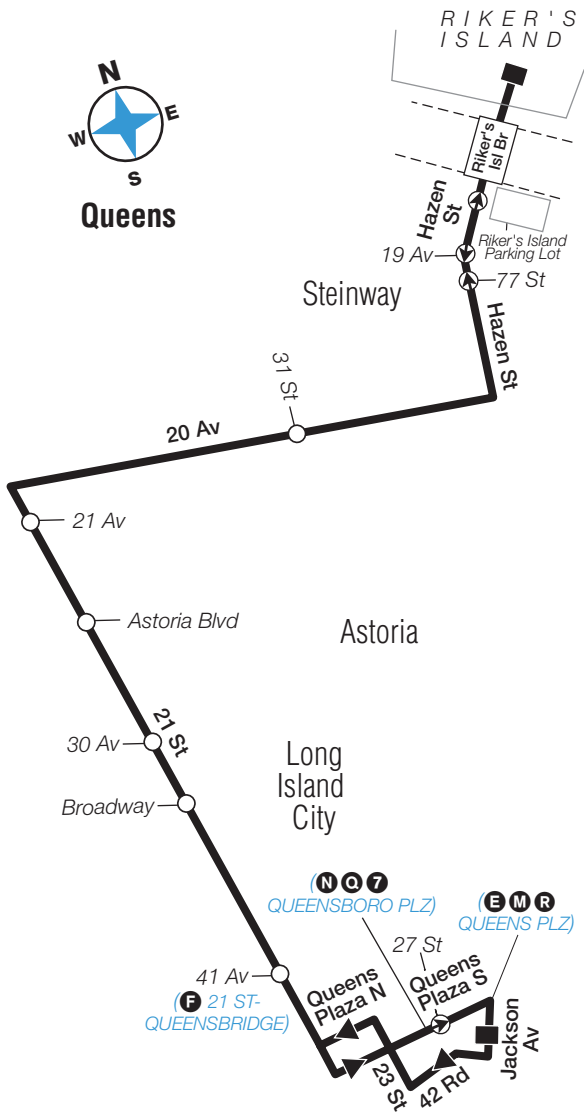

Q100 Sunday service to Long Island City, cont.

Riker's Island	Riker's Island Parking Lot	Long Island City 21 St- Qnsbridge	Long Island City Jackson Av/ Queens Plz S
9:30	9:32	9:50	9:53
9:40	9:42	10:00	10:03
9:50	9:52	10:10	10:13
10:00	10:02	10:20	10:23
10:10	10:12	10:30	10:33
10:20	10:22	10:40	10:43
10:30	10:32	10:50	10:53
10:40	10:42	11:00	11:03
10:50	10:52	11:10	11:13
11:00	11:02	11:20	11:23
11:08	11:10	11:28	11:31
11:16	11:18	11:36	11:39
11:24	11:26	11:44	11:47
11:32	11:34	11:52	11:55
11:40	11:42	12:00	12:03
11:48	11:50	12:08	12:11
11:56	11:58	12:16	12:19
12:04	12:06	12:24	12:27
12:12	12:14	12:32	12:35
12:20	12:22	12:40	12:43
12:28	12:30	12:48	12:51
12:36	12:38	12:56	12:59
12:44	12:46	1:04	1:07
12:52	12:54	1:12	1:15
1:00	1:02	1:20	1:23
1:08	1:10	1:28	1:31
1:16	1:18	1:36	1:39
1:24	1:26	1:44	1:47
1:32	1:34	1:52	1:55
1:40	1:42	2:00	2:03
1:48	1:50	2:08	2:11
1:56	1:58	2:16	2:19
2:04	2:06	2:24	2:27
2:12	2:14	2:32	2:35
2:20	2:22	2:40	2:43
2:28	2:30	2:48	2:51
2:36	2:38	2:56	2:59
2:44	2:46	3:04	3:07
2:52	2:54	3:12	3:15
3:00	3:02	3:20	3:23
3:08	3:10	3:28	3:31
3:16	3:18	3:36	3:39
3:24	3:26	3:44	3:47
3:32	3:34	3:52	3:55
3:40	3:42	4:00	4:03
3:50	3:52	4:10	4:13
4:00	4:02	4:20	4:23
4:10	4:12	4:30	4:33
4:20	4:22	4:40	4:43
4:30	4:32	4:50	4:53
4:40	4:42	5:00	5:03
4:50	4:52	5:10	5:13
5:00	5:02	5:20	5:23
5:12	5:14	5:32	5:35
5:24	5:26	5:44	5:47
5:36	5:38	5:56	5:59
5:48	5:50	6:08	6:11
6:00	6:02	6:20	6:23
6:30	6:32	6:50	6:53
7:00	7:02	7:20	7:23
7:30	7:32	7:50	7:53
8:30	8:32	8:50	8:53
9:30	9:32	9:50	9:53
10:30	10:32	10:50	10:53
11:30	11:32	11:50	11:53

NOTES

Queens

RIKER'S ISLAND

Q100 LIMITED-STOP LEGEND

■ Terminal

○ Limited Stop

(F) STATION NAME
Subway Connection

➤ Stops in direction indicated