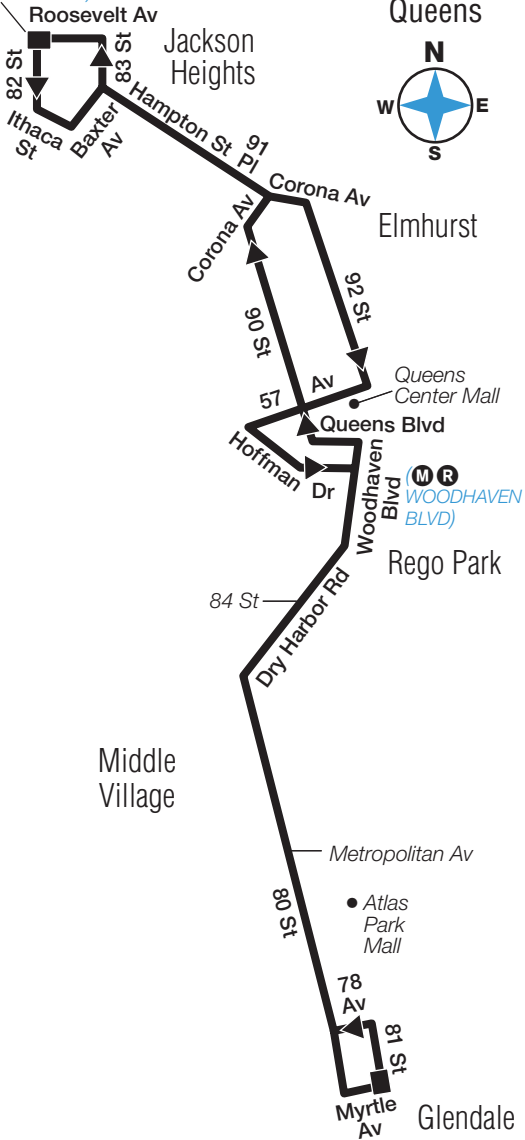

Q29 Sunday service to Glendale, cont.

Jackson Hts 82 St/ Roosevelt Av	Elmhurst Corona Av/ 91 Pl	Elmhurst Hoffman Dr/ Woodhvn Blvd	Middle Village 80 St/ Metropolitn Av	Glendale 81 St/ Myrtle Av
9:30	9:35	9:42	9:48	9:50
10:00	10:05	10:12	10:18	10:20
11:00	11:05	11:12	11:18	11:20
12:00	12:05	12:12	12:18	12:20
1:00	1:05	1:12	1:18	1:20

Q29 Sunday Service

From Glendale to Jackson Heights

Glendale 81 St/ Myrtle Av	Rego Pk Dry Harbor Rd/ 84 St	Elmhurst Queens Blvd/ Woodhvn Blvd	Elmhurst Corona Av/ 91 Pl	Jackson Hts 82 St/ Roosevelt Av
5:00	5:07	5:12	5:16	5:20
6:00	6:08	6:14	6:20	6:25
7:00	7:08	7:14	7:22	7:29
7:35	7:43	7:49	7:57	8:04
8:05	8:13	8:19	8:27	8:34
8:25	8:33	8:39	8:47	8:54
8:45	8:53	8:59	9:07	9:14
9:05	9:13	9:19	9:27	9:34
9:25	9:33	9:39	9:47	9:54
9:45	9:53	9:59	10:07	10:14
10:05	10:13	10:19	10:27	10:34
10:25	10:33	10:39	10:47	10:54
10:45	10:53	10:59	11:07	11:14
11:05	11:13	11:19	11:27	11:34
11:25	11:33	11:39	11:47	11:54
11:45	11:53	11:59	12:07	12:14
12:05	12:13	12:19	12:27	12:34
12:25	12:33	12:39	12:47	12:54
12:45	12:53	12:59	1:07	1:14
1:05	1:13	1:19	1:27	1:34
1:25	1:33	1:39	1:47	1:54
1:45	1:53	1:59	2:07	2:14
2:05	2:13	2:19	2:27	2:34
2:25	2:33	2:39	2:47	2:54
2:45	2:53	2:59	3:07	3:14
3:05	3:13	3:19	3:27	3:34
3:25	3:33	3:39	3:47	3:54
3:45	3:53	3:59	4:07	4:14
4:05	4:13	4:19	4:27	4:34
4:25	4:33	4:39	4:47	4:54
4:45	4:53	4:59	5:07	5:14
5:05	5:13	5:19	5:27	5:34
5:25	5:33	5:39	5:47	5:54
5:45	5:53	5:59	6:07	6:14
6:05	6:13	6:19	6:27	6:34
6:25	6:33	6:39	6:47	6:54
6:45	6:53	6:59	7:07	7:14
7:05	7:13	7:19	7:27	7:34
7:25	7:33	7:39	7:47	7:54
7:45	7:53	7:59	8:07	8:13
8:05	8:13	8:19	8:26	8:32
8:25	8:33	8:39	8:46	8:52
8:45	8:53	8:59	9:06	9:10
9:05	9:12	9:17	9:21	9:25
9:30	9:37	9:42	9:46	9:50
10:00	10:07	10:12	10:16	10:20
10:30	10:37	10:42	10:46	10:50
11:30	11:37	11:42	11:46	11:50
12:30	12:37	12:42	12:46	12:50
1:30	1:37	1:42	1:46	1:50

(7) 82 ST/
ROOSEVELT AV

Q29 LEGEND

■ Terminal

(7) *STATION NAME*
Subway Connection