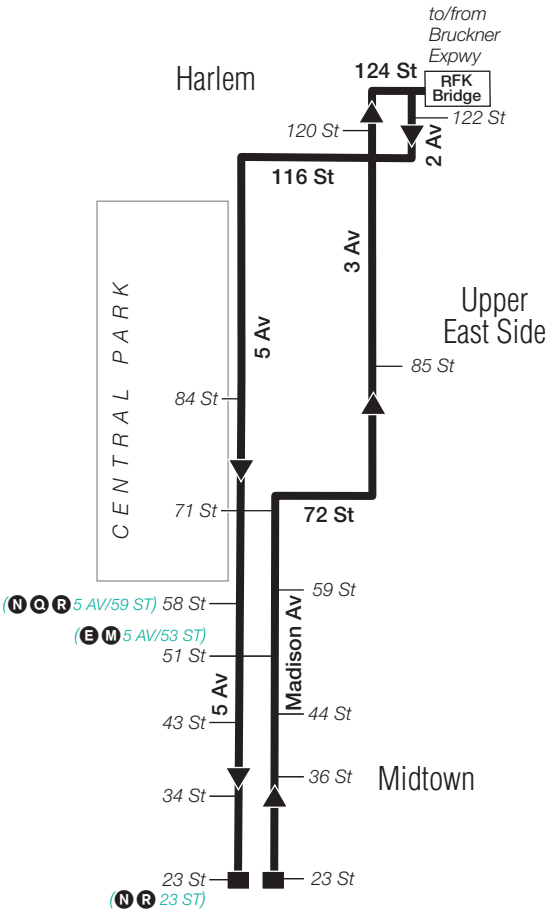

5 Av & 23 St

* - Transfer to BxM18 Downtown service, AM Rush Hours with MetroCard only.

BxM9 Bus Stops to Throgs Neck

Stops in Manhattan

Pick-up Only

Madison Av & 23 St*

Madison Av & 36 St

Madison Av & 44 St

Madison Av & 51 St

Madison Av & 59 St

Madison Av & 71 St

3 Av & 85 St

3 Av & 120 St

Stops in the Bronx

Drop-off Only

Randall Av & Cross Bronx Expwy

Throgs Neck Expwy & Randall Av

Layton Av & Vincent Av

Layton Av & Clarence Av

* - Transfer from BxM18 Downtown service, PM Rush Hours with MetroCard only.

Manhattan

Bronx

BxM9 LEGEND

■ Terminal