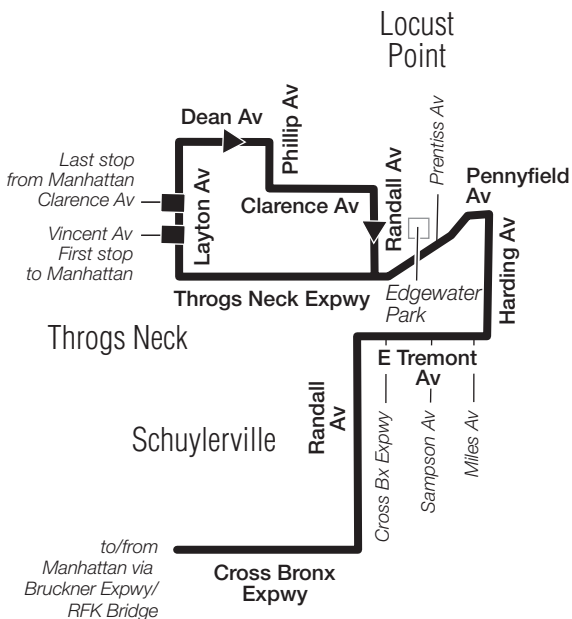

Madison Av & 51 St

Madison Av & 59 St

Madison Av & 71 St

3 Av & 85 St

3 Av & 120 St

Stops in the Bronx

Drop-off Only

Randall Av & Cross Bronx Expwy

E Tremont Av & Randall Av

E Tremont Av & Cross-Bronx Expwy

E Tremont Av & Sampson Av

E Tremont Av & Miles Av

Harding Av & E Tremont Av

Harding Av & Pennyfield Av

Throgs Neck Expwy & Prentiss Av

Edgewater Park

Throgs Neck Expwy & Randall Av

Layton Av & Vincent Av

Layton Av & Clarence Av

* - Transfer from BxM18 Downtown service, PM Rush Hours with MetroCard only.

Manhattan

Bronx

BxM9 LEGEND

■ Terminal

(R) STATION NAME
Subway Connection