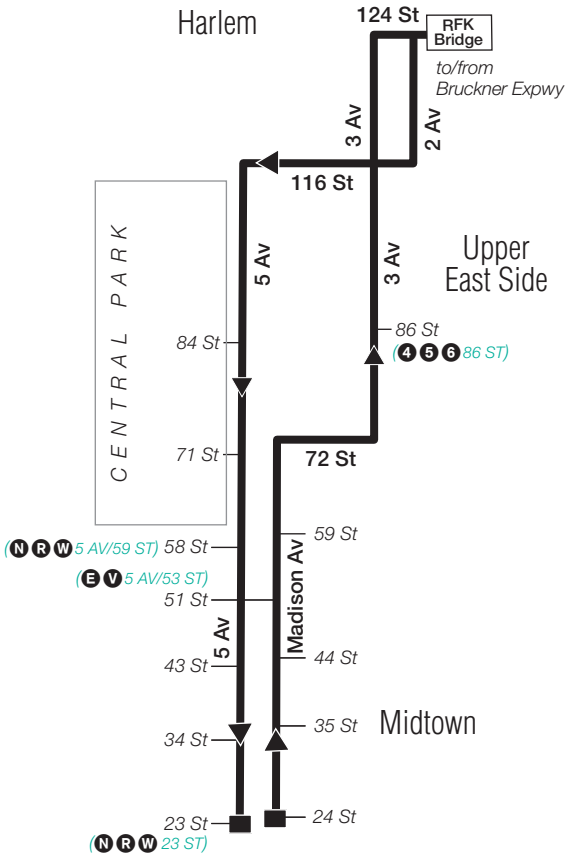

Stops in Manhattan

Drop-off Only

2 Av & 122 St
5 Av & 84 St
5 Av & 71 St
5 Av & 58 St
5 Av & 51 St
5 Av & 43 St
5 Av & 34 St
5 Av & 23 St

BxM7A Bus Stops to Pelham Bay

Stops in Manhattan

Pick-up Only

Madison Av & 24 St

Madison Av & 35 St

Madison Av & 44 St

Madison Av & 51 St

Madison Av & 59 St

Madison Av & 71 St

3 Av & 86 St

3 Av & 122 St

Stops in the Bronx

Drop-off Only

Bruckner Blvd & White Plains Rd

Bruckner Blvd & Castle Hill Av

Bruckner Blvd & Balcom Av

Bruckner Blvd & E Tremont Av

Bruckner Blvd & Connell Pl

Jarvis Av & Bruckner Blvd

Crosby Av & Westchester Av

Pelham Bay Park Station **6**

Manhattan

BxM7A LEGEND

■ Terminal

(**R**) STATION NAME
Subway Connection