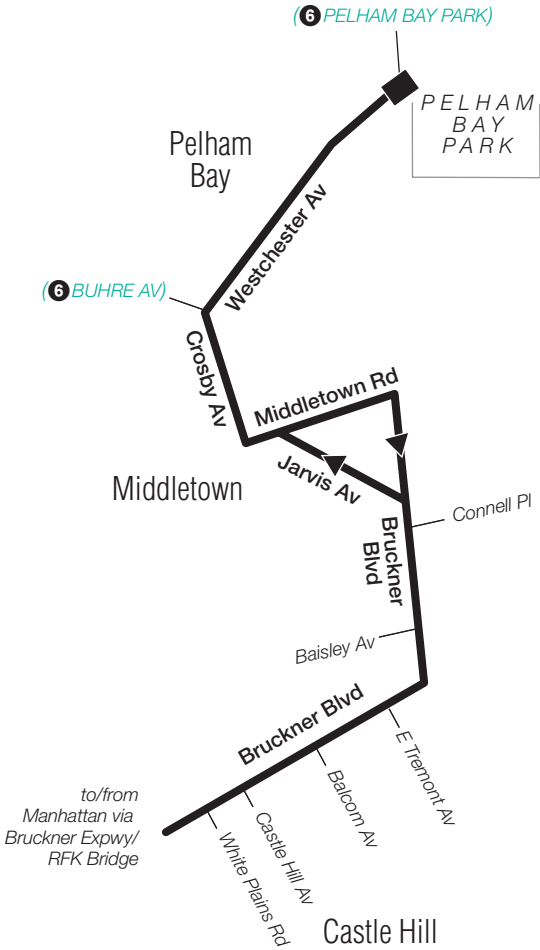

Stops in Manhattan

Drop-off Only

2 Av & 122 St
5 Av & 84 St
5 Av & 71 St
5 Av & 58 St
5 Av & 51 St
5 Av & 43 St
5 Av & 34 St
5 Av & 23 St

BxM7A Bus Stops to Pelham Bay

Stops in Manhattan

Pick-up Only

Madison Av & 24 St

Madison Av & 35 St

Madison Av & 44 St

Madison Av & 51 St

Madison Av & 59 St

Madison Av & 71 St

3 Av & 86 St

3 Av & 122 St

Stops in the Bronx

Drop-off Only

Bruckner Blvd & White Plains Rd

Bruckner Blvd & Castle Hill Av

Bruckner Blvd & Balcom Av

Bruckner Blvd & E Tremont Av

Bruckner Blvd & Connell Pl

Jarvis Av & Bruckner Blvd

Crosby Av & Westchester Av

Pelham Bay Park Station **6**

Manhattan

BxM7A LEGEND

■ Terminal

(**R**) STATION NAME
Subway Connection