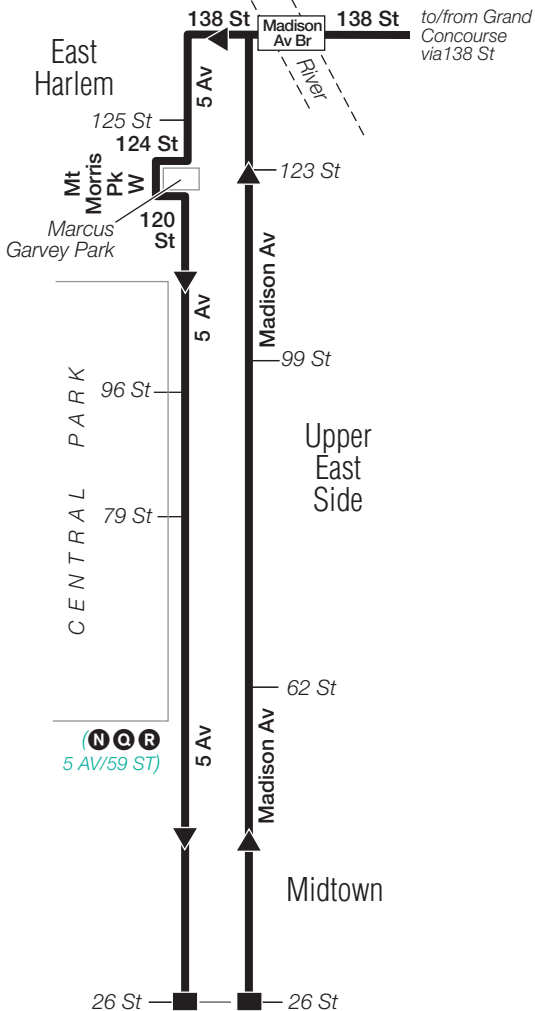

Stops in Manhattan

Drop-Off Only

5 Av & 125 St
5 Av & 96 St
5 Av & 84 St
5 Av & 79 St
5 Av & 69 St
5 Av & 62 St
5 Av & 55 St
5 Av & 48 St
5 Av & 40 St
5 Av & 33 St
5 Av & 26 St*

BxM4 Bus Stops to Woodlawn

Stops in Manhattan

Pick-Up Only

Madison Av & 26 St*
Madison Av & 31 St
Madison Av & 39 St
Madison Av & 46 St
Madison Av & 53 St
Madison Av & 62 St
Madison Av & 70 St
Madison Av & 80 St
Madison Av & 84 St
Madison Av & 99 St
Madison Av & 123 St

Stops in the Bronx

Drop-Off Only

Grand Concourse & E 161 St
Grand Concourse & E 165 St
Grand Concourse & E 170 St
Grand Concourse & E Tremont Av
Grand Concourse & E Burnside Av
Grand Concourse & E Fordham Rd
Grand Concourse &
 E Kingsbridge Rd
Grand Concourse & E 196 St
Grand Concourse & Bedford Pk Blvd
Grand Concourse & E 204 St
Van Cortlandt Av E & Rochambeau Av
Bainbridge Av & E 210 St
Bainbridge Av & E 212 St
Bainbridge Av & Jerome Av
E 233 St & Napier Av
E 233 St & Kepler Av
Katonah Av & E 234 St
Katonah Av & E 237 St
Katonah Av & E 242 St

* - Transfer to/from BxM18 Downtown Service, Rush Hours with MetroCard only.

Manhattan

Bronx

to/from Manhattan via Madison Av Bridge

BxM4 LEGEND

Terminal

(4 STATION NAME)
Subway Connection