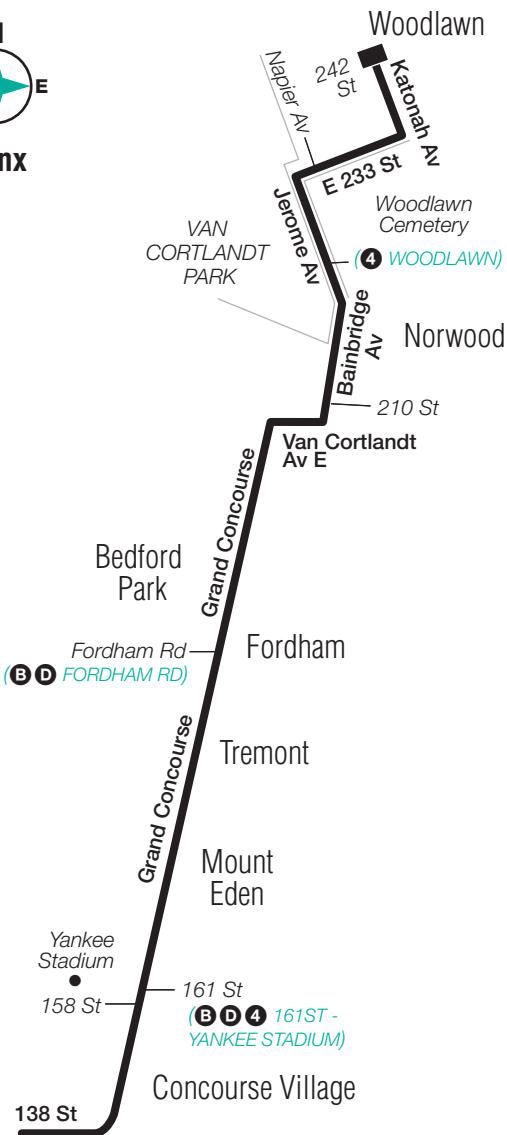

Stops in Manhattan

Drop-Off Only

5 Av & 125 St
5 Av & 96 St
5 Av & 84 St
5 Av & 79 St
5 Av & 69 St
5 Av & 62 St
5 Av & 55 St
5 Av & 48 St
5 Av & 40 St
5 Av & 33 St
5 Av & 26 St*

BxM4 Bus Stops to Woodlawn

Stops in Manhattan

Pick-Up Only

Madison Av & 26 St*
Madison Av & 31 St
Madison Av & 39 St
Madison Av & 46 St
Madison Av & 53 St
Madison Av & 62 St
Madison Av & 70 St
Madison Av & 80 St
Madison Av & 84 St
Madison Av & 99 St
Madison Av & 123 St

Stops in the Bronx

Drop-Off Only

Grand Concourse & E 161 St
Grand Concourse & E 165 St
Grand Concourse & E 170 St
Grand Concourse & E Tremont Av
Grand Concourse & E Burnside Av
Grand Concourse & E Fordham Rd
Grand Concourse &
 E Kingsbridge Rd
Grand Concourse & E 196 St
Grand Concourse & Bedford Pk Blvd
Grand Concourse & E 204 St
Van Cortlandt Av E & Rochambeau Av
Bainbridge Av & E 210 St
Bainbridge Av & E 212 St
Bainbridge Av & Jerome Av
E 233 St & Napier Av
E 233 St & Kepler Av
Katonah Av & E 234 St
Katonah Av & E 237 St
Katonah Av & E 242 St

* - Transfer to/from BxM18 Downtown Service, Rush Hours with MetroCard only.

Manhattan

Bronx

to/from Manhattan via Madison Av Bridge

BxM4 LEGEND

Terminal

(4 STATION NAME)
Subway Connection