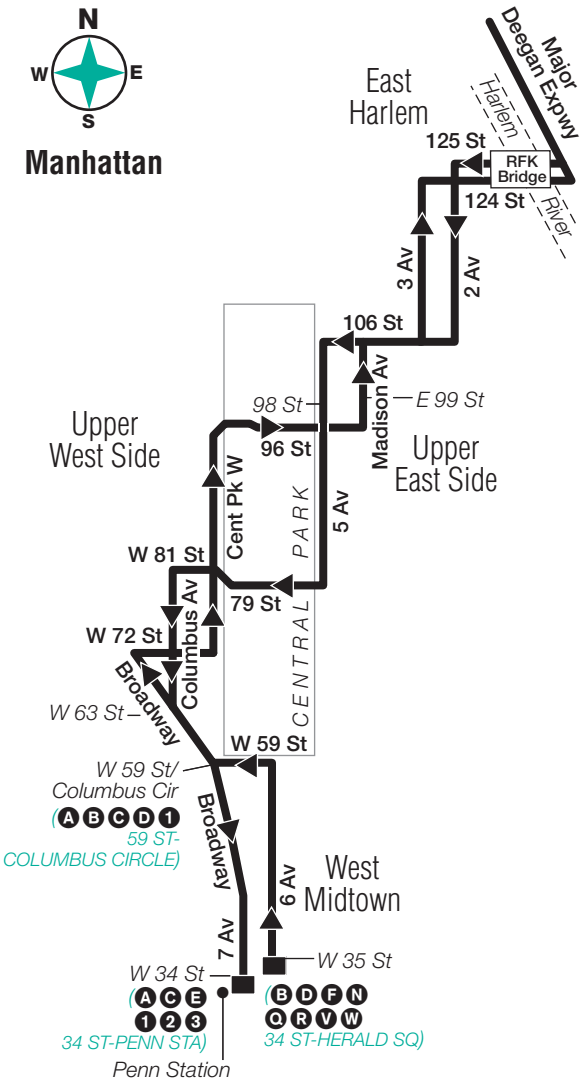

Stops in Manhattan

Drop-Off Only

5 Av & 98 St
5 Av & 94 St
5 Av & 81 St
Central Pk W & 81 St
Columbus Av & 72 St
Broadway & 63 St
Broadway & 57 St
Broadway & 50 St
7 Av & 42 St
7 Av & 34 St

BxM2 Bus Stops to Riverdale

Stops in Manhattan

Pick-Up Only

6 Av & 35 St

6 Av & 41 St

6 Av & 46 St

6 Av & 53 St

Central Pk S & 6 Av

Broadway & 63 St

Central Pk W & 72 St

Central Pk W & 81 St

Madison Av & 99 St

Stops in the Bronx

Drop-Off Only

W 230 St & Broadway

W 230 St & Corlear Av

Riverdale Av & Johnson Av

Henry Hudson Pkwy E & W 252 St

Riverdale Av & W 254 St

Riverdale Av & W 256 St

Riverdale Av & W 259 St

Riverdale Av & W 261 St

Riverdale Av & W 263 St

Manhattan

to/from The Bronx
via Major Deegan Expwy