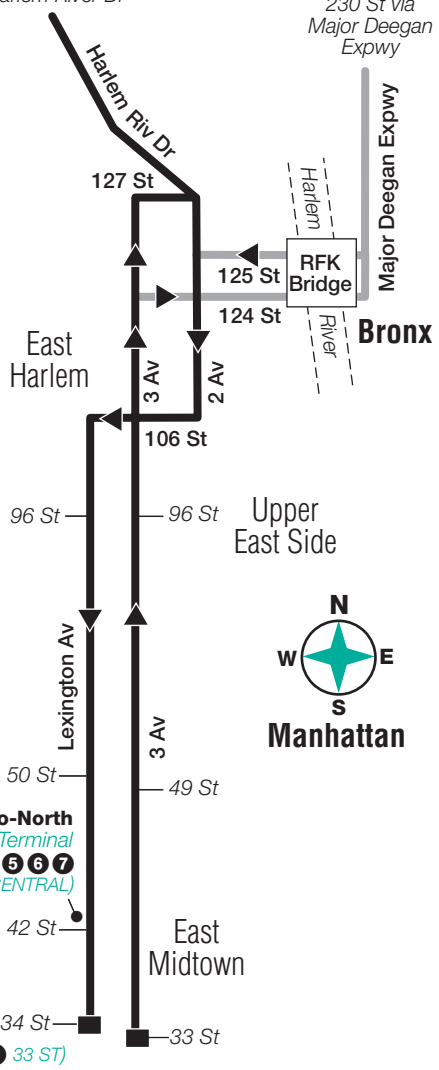

R – Bus operates via Riverdale Av to 230 St then regular route.

**Bold times denote PM hours.**

### **Stops in Manhattan**

Henry Hudson Pkwy E & W 235 St

Henry Hudson Pkwy E & W 239 St

Henry Hudson Pkwy E & W 246 St

Henry Hudson Pkwy E & W 252 St

Riverdale Av & W 254 St

Riverdale Av & W 256 St

Riverdale Av & W 259 St

Riverdale Av & W 261 St

Riverdale Av & W 263 St

to/from  
Dyckman St via  
Harlem River Dr

to/from  
230 St via  
Major Deegan  
Expwy