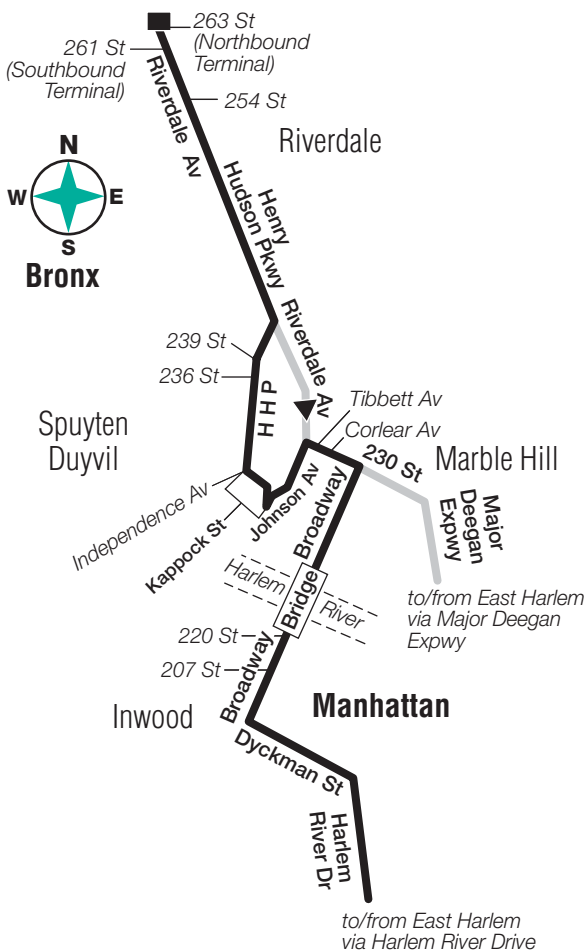

### **Stops in Manhattan**

### **Stops in the Bronx**

Henry Hudson Pkwy E & W 235 St

Henry Hudson Pkwy E & W 239 St

Henry Hudson Pkwy E & W 246 St

Henry Hudson Pkwy E & W 252 St

Riverdale Av & W 254 St

Riverdale Av & W 256 St

Riverdale Av & W 259 St

Riverdale Av & W 261 St

Riverdale Av & W 263 St

to/from  
Dyckman St via  
Harlem River Dr

to/from  
230 St via  
Major Deegan  
Expwy