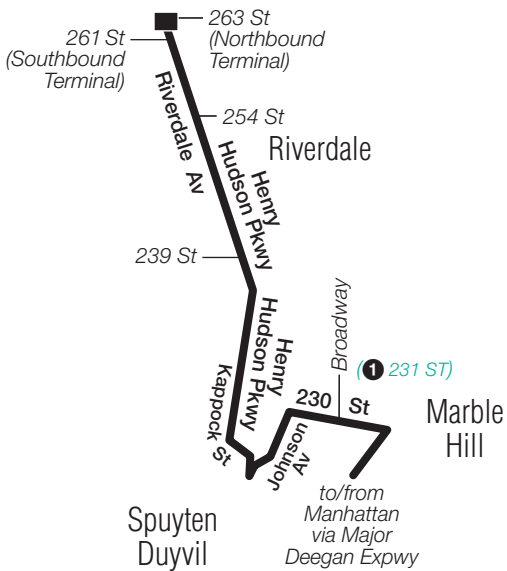

Bronx

BxM18 LEGEND

Terminal

(4) STATION NAME

Subway Connection