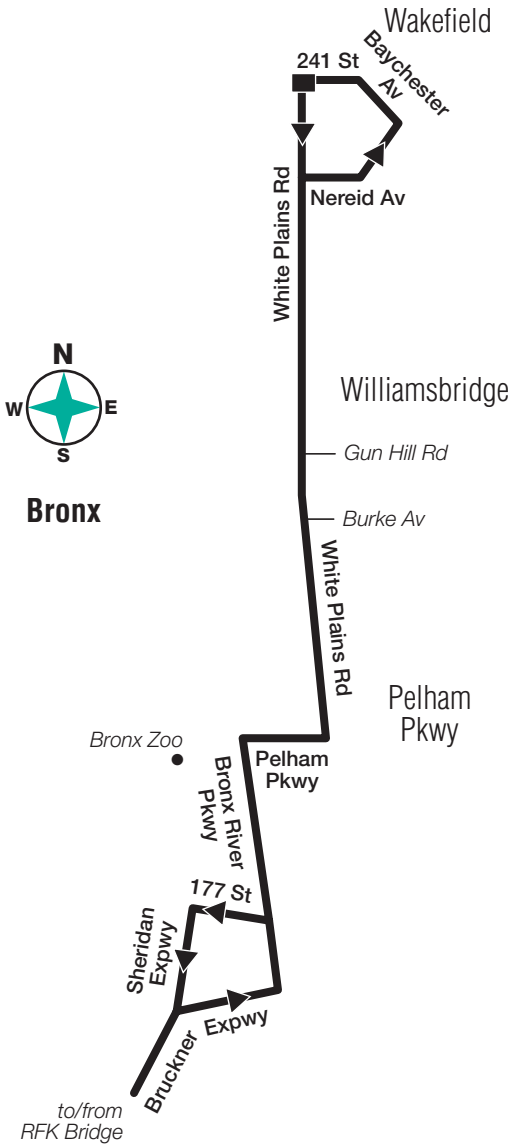

Stops in Manhattan

Drop-Off Only

5 Av & 98 St
5 Av & 84 St
5 Av & 69 St
5 Av & 58 St
5 Av & 51 St
5 Av & 42 St
5 Av & 35 St
5 Av & 26 St+
5 Av & 23 St

* - Part-time stop.

+ - Transfer to BxM18 Downtown service, AM Rush Hours with MetroCard only.

BxM11 Bus Stops to Wakefield

Stops in Manhattan

Pick-Up Only

Madison Av & 26 St+
Madison Av & 32 St
Madison Av & 39 St
Madison Av & 47 St
Madison Av & 54 St
Madison Av & 63 St
Madison Av & 70 St
Madison Av & 84 St
Madison Av & 99 St

Stops in the Bronx

Drop-Off Only

Bronx River Pkwy & Bronx Zoo Entrance*
White Plains Rd & Pelham Pkwy
White Plains Rd & Allerton Av
White Plains Rd & Burke Av
White Plains Rd & E Gun Hill Rd
White Plains Rd & E 219 St
White Plains Rd & E 225 St
White Plains Rd & E 232 St
White Plains Rd & Nereid Av
Nereid Av & Edson Av
E 241 St & Baychester Av
E 241 St & White Plains Rd

* - Part-time stop.

+ - Transfer from BxM18 Downtown service, PM Rush Hours with MetroCard only.

BxM11 LEGEND

■ Terminal

(R) STATION NAME
Subway Connection