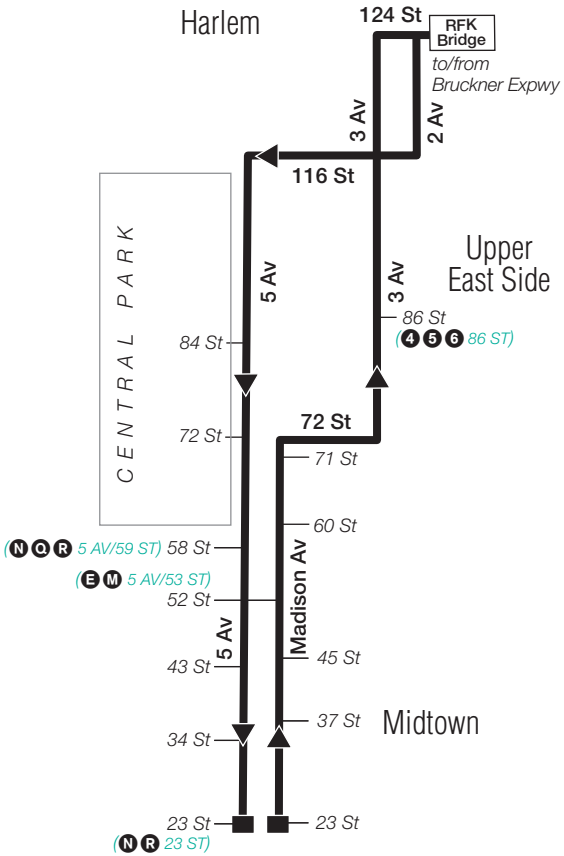

Stops in Manhattan

Drop-Off Only

2 Av & 122 St
5 Av & 84 St
5 Av & 72 St
5 Av & 58 St
5 Av & 51 St
5 Av & 43 St
5 Av & 35 St*
5 Av & 23 St

* - Transfer to BxM18 Downtown service, AM Rush Hours with MetroCard only.

BxM10 Bus Stops to Williamsbridge

Stops in Manhattan

Pick-Up Only

Madison Av & 23 St*
Madison Av & 37 St
Madison Av & 45 St
Madison Av & 52 St
Madison Av & 60 St
Madison Av & 71 St
3 Av & 86 St
3 Av & 122 St

Stops in the Bronx

Drop-Off Only

Morris Park Av & 180 St
Morris Park Av & White Plains Rd
Morris Park Av & Bronxdale Av
Morris Park Av & Hone Av
Morris Park Av & Williamsbridge Rd
Morris Park Av & Eastchester Rd
Eastchester Rd & Pelham Pkwy
Eastchester Rd & Mace Av
Eastchester Rd & Gun Hill Rd
Eastchester Rd & Burke Av
Eastchester Rd & Boston Rd

* - Transfer from BxM18 Downtown service, PM Rush Hours with MetroCard only.

Manhattan

Bronx

Williamsbridge

Baychester

Morris Park

Pelham Gardens

White Plains Rd