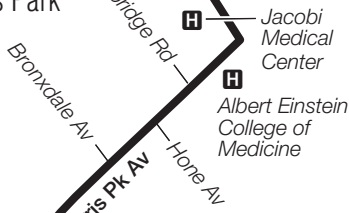

Stops in Manhattan

Drop-Off Only

2 Av & 122 St
5 Av & 84 St
5 Av & 72 St
5 Av & 58 St
5 Av & 51 St
5 Av & 43 St
5 Av & 35 St*
5 Av & 23 St

* - Transfer to BxM18 Downtown service, AM Rush Hours with MetroCard only.

BxM10 Bus Stops to Williamsbridge

Stops in Manhattan

Pick-Up Only

Madison Av & 23 St*
Madison Av & 37 St
Madison Av & 45 St
Madison Av & 52 St
Madison Av & 60 St
Madison Av & 71 St
3 Av & 86 St
3 Av & 122 St

Stops in the Bronx

Drop-Off Only

Morris Park Av & 180 St
Morris Park Av & White Plains Rd
Morris Park Av & Bronxdale Av
Morris Park Av & Hone Av
Morris Park Av & Williamsbridge Rd
Morris Park Av & Eastchester Rd
Eastchester Rd & Pelham Pkwy
Eastchester Rd & Mace Av
Eastchester Rd & Gun Hill Rd
Eastchester Rd & Burke Av
Eastchester Rd & Boston Rd

* - Transfer from BxM18 Downtown service, PM Rush Hours with MetroCard only.

Manhattan

Bronx

Williamsbridge

Baychester

Morris Park

Pelham Gardens

White Plains Rd