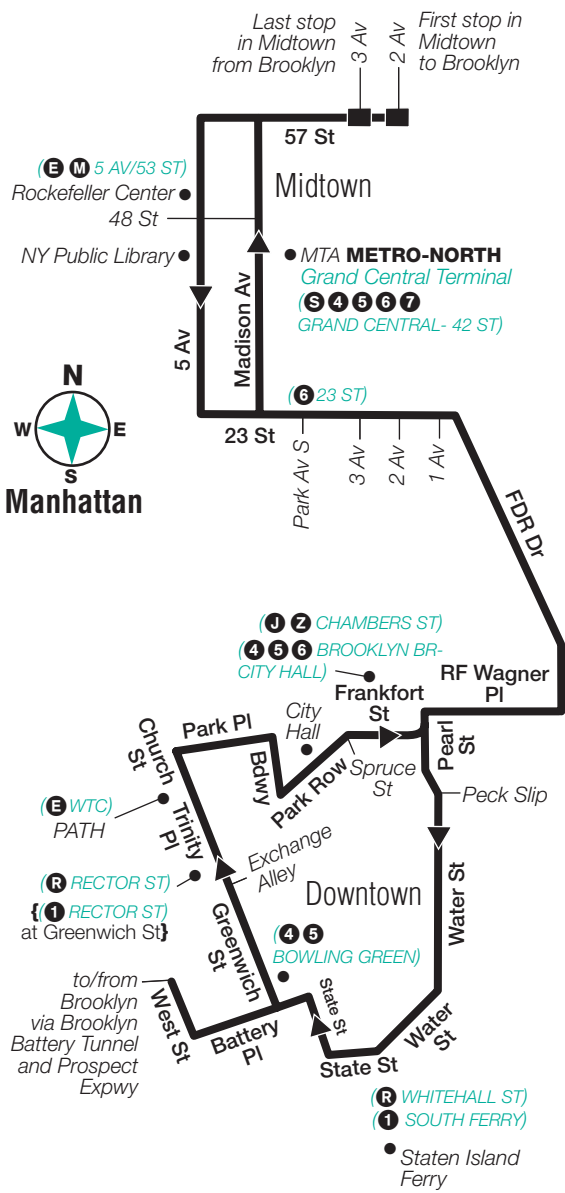

BM4 Midtown and Downtown