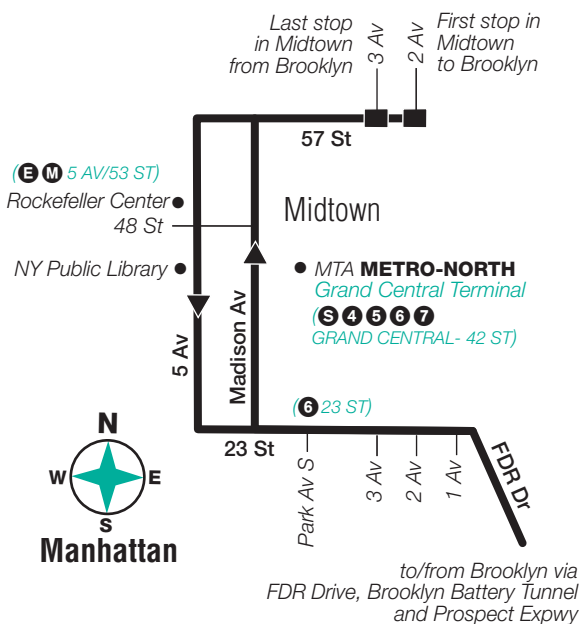

Midtown and Downtown - All Stops

Midtown 57 St/ 2 Av	Midtown 5 Av/ 48 St	Midtown 23 St/ 2 Av	Downtown Pearl St/ Peck Slip	Downtown Battery Pl/ West St	Kensington Church Av/ Ocean Pkwy	Gerritsen Bch Gerritsen Av/ Lois Av
11:35	11:45	11:55	12:05	12:10	12:35	1:00
12:35	12:45	12:55	1:05	1:10	1:35	2:00
1:35	1:45	1:55	2:05	2:10	2:35	3:00
2:35	2:45	2:55	3:05	3:10	3:35	4:00
6:05	6:15	6:25	6:35	6:40	7:15	7:40
6:45	6:55	7:05	7:15	7:20	7:40	8:05
7:45	7:55	8:05	8:15	8:20	8:40	9:05
8:45	8:55	9:05	9:15	9:20	9:40	10:05

BM4 Stops to Gerritsen Beach

Stops in Manhattan

Pick-Up Only

57 St & 2 Av
57 St & Lexington Av
5 Av & 54 St
5 Av & 48 St
5 Av & 39 St
5 Av & 30 St
5 Av & 26 St
23 St & Park Av South
23 St & 3 Av
23 St & 2 Av
Park Pl & Church St*
Park Row & Spruce St*
Frankfort St & Pearl St*
Pearl St & Peck Slip
Water St & Pine St
Water St & Coenties Slip
State St & Battery Pl
Battery Pl & West St

Stops in Brooklyn

Drop-Off Only

McDonald Av & Caton Av
Church Av & E 3 St
Church Av & Ocean Pkwy
Coney Island Av & Beverly Rd
Cortelyou Rd & Westminister Rd
Cortelyou Rd & E 18 St
Ocean Av & Ditmas Av
Ocean Av & Glenwood Rd
Ocean Av & Avenue I
Ocean Av & Avenue J
Avenue K & Ocean Av
Avenue K & Bedford Av
Avenue K & E 29 St
Nostrand Av & Avenue L
Nostrand Av & Avenue M
Nostrand Av & Kings Hwy
Nostrand Av & Avenue P
Gerritsen Av & Nostrand Av
Gerritsen Av & Avenue R
Gerritsen Av & Batchelder St
Gerritsen Av & Coyle St
Gerritsen Av & Avenue U
Gerritsen Av & Avenue V
Gerritsen Av & Whitney Av
Gerritsen Av & Bijou Av
Gerritsen Av & Devon Av
Gerritsen Av & Gotham Av
Gerritsen Av & Cyrus Av
Gerritsen Av & Lois Av

*Downtown Manhattan buses only.

+Part-time stops.

Stops in green are skipped by Midtown peak hour express buses.

BM4 Midtown and Downtown

BM4 Midtown Only via FDR Drive

BM4 Downtown Only

BM4 Brooklyn

to/from Manhattan
via Prospect Expwy and
Brooklyn Battery Tunnel