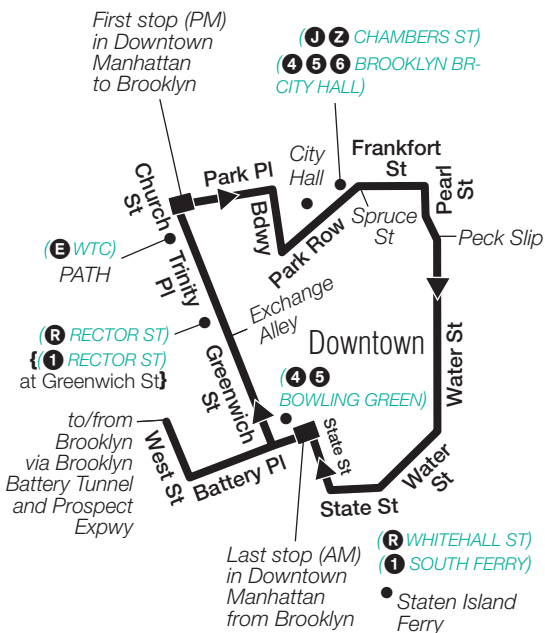

Stops in Manhattan

Drop-Off Only

Battery Pl & West St+
Trinity Pl & Exchange Alley
Church St & Liberty St
Church St & Barclay St
Park Row & Spruce St
Frankfort St & Pearl St
Pearl St & Peck Slip*
Water St & Pine St*
Water St & Coenties Slip*
State St & Battery Pl*
23 St & 1 Av
23 St & 3 Av
23 St & Park Av South
Madison Av & 27 St
Madison Av & 34 St
Madison Av & 40 St
Madison Av & 48 St
Madison Av & 54 St
57 St & 3 Av

BM4 Stops to Gerritsen Beach

Stops in Manhattan

Pick-Up Only

57 St & 2 Av
57 St & Lexington Av
5 Av & 54 St
5 Av & 48 St
5 Av & 39 St
5 Av & 30 St
5 Av & 26 St
23 St & Park Av South
23 St & 3 Av
23 St & 2 Av
Park Pl & Church St*
Park Row & Spruce St*
Frankfort St & Pearl St*
Pearl St & Peck Slip
Water St & Pine St
Water St & Coenties Slip
State St & Battery Pl
Battery Pl & West St

Stops in Brooklyn

Drop-Off Only

McDonald Av & Caton Av
Church Av & E 3 St
Church Av & Ocean Pkwy
Coney Island Av & Beverly Rd
Cortelyou Rd & Westminister Rd
Cortelyou Rd & E 18 St
Ocean Av & Ditmas Av
Ocean Av & Glenwood Rd
Ocean Av & Avenue I
Ocean Av & Avenue J
Avenue K & Ocean Av
Avenue K & Bedford Av
Avenue K & E 29 St
Nostrand Av & Avenue L
Nostrand Av & Avenue M
Nostrand Av & Kings Hwy
Nostrand Av & Avenue P
Gerritsen Av & Nostrand Av
Gerritsen Av & Avenue R
Gerritsen Av & Batchelder St
Gerritsen Av & Coyle St
Gerritsen Av & Avenue U
Gerritsen Av & Avenue V
Gerritsen Av & Whitney Av
Gerritsen Av & Bijou Av
Gerritsen Av & Devon Av
Gerritsen Av & Gotham Av
Gerritsen Av & Cyrus Av
Gerritsen Av & Lois Av

*Downtown Manhattan buses only.

+Part-time stops.

Stops in green are skipped by Midtown peak hour express buses.

BM4 Midtown and Downtown

BM4 Midtown Only via FDR Drive

BM4 Downtown Only

BM4 Brooklyn

to/from Manhattan
via Prospect Expwy and
Brooklyn Battery Tunnel