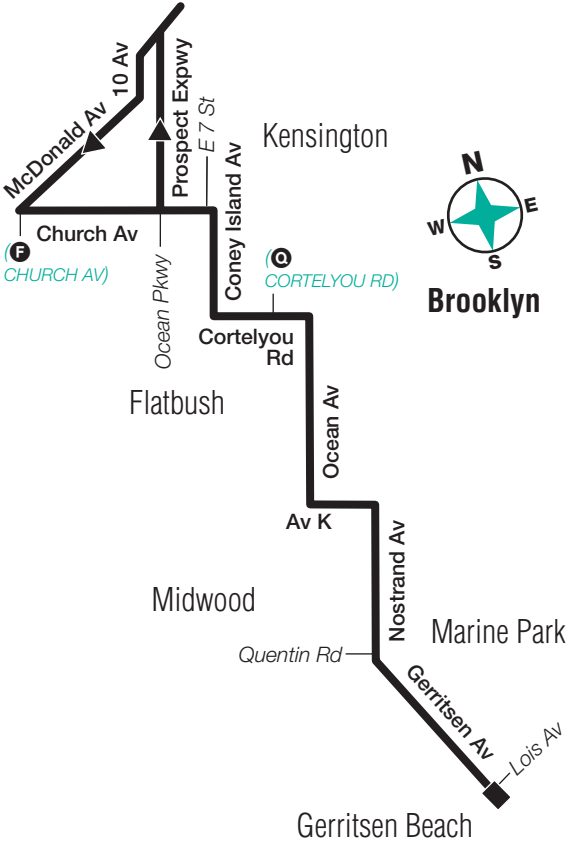

Midtown and Downtown - All Stops

Midtown 57 St/ 2 Av	Midtown 5 Av/ 48 St	Midtown 23 St/ 2 Av	Downtown Pearl St/ Peck Slip	Downtown Battery Pl/ West St	Kensington Church Av/ Ocean Pkwy	Gerritsen Bch Gerritsen Av/ Lois Av
11:35	11:45	11:55	12:05	12:10	12:35	1:00
12:35	12:45	12:55	1:05	1:10	1:35	2:00
1:35	1:45	1:55	2:05	2:10	2:35	3:00
2:35	2:45	2:55	3:05	3:10	3:35	4:00
6:05	6:15	6:25	6:35	6:40	7:15	7:40
6:45	6:55	7:05	7:15	7:20	7:40	8:05
7:45	7:55	8:05	8:15	8:20	8:40	9:05
8:45	8:55	9:05	9:15	9:20	9:40	10:05

BM4 Stops to Gerritsen Beach

Stops in Manhattan

Pick-Up Only

57 St & 2 Av
57 St & Lexington Av
5 Av & 54 St
5 Av & 48 St
5 Av & 39 St
5 Av & 30 St
5 Av & 26 St
23 St & Park Av South
23 St & 3 Av
23 St & 2 Av
Park Pl & Church St*
Park Row & Spruce St*
Frankfort St & Pearl St*
Pearl St & Peck Slip
Water St & Pine St
Water St & Coenties Slip
State St & Battery Pl
Battery Pl & West St

Stops in Brooklyn

Drop-Off Only

McDonald Av & Caton Av
Church Av & E 3 St
Church Av & Ocean Pkwy
Coney Island Av & Beverly Rd
Cortelyou Rd & Westminister Rd
Cortelyou Rd & E 18 St
Ocean Av & Ditmas Av
Ocean Av & Glenwood Rd
Ocean Av & Avenue I
Ocean Av & Avenue J
Avenue K & Ocean Av
Avenue K & Bedford Av
Avenue K & E 29 St
Nostrand Av & Avenue L
Nostrand Av & Avenue M
Nostrand Av & Kings Hwy
Nostrand Av & Avenue P
Gerritsen Av & Nostrand Av
Gerritsen Av & Avenue R
Gerritsen Av & Batchelder St
Gerritsen Av & Coyle St
Gerritsen Av & Avenue U
Gerritsen Av & Avenue V
Gerritsen Av & Whitney Av
Gerritsen Av & Bijou Av
Gerritsen Av & Devon Av
Gerritsen Av & Gotham Av
Gerritsen Av & Cyrus Av
Gerritsen Av & Lois Av

*Downtown Manhattan buses only.

+Part-time stops.

Stops in green are skipped by Midtown peak hour express buses.

BM4 Midtown and Downtown

BM4 Midtown Only via FDR Drive

BM4 Downtown Only

BM4 Brooklyn

to/from Manhattan
via Prospect Expwy and
Brooklyn Battery Tunnel