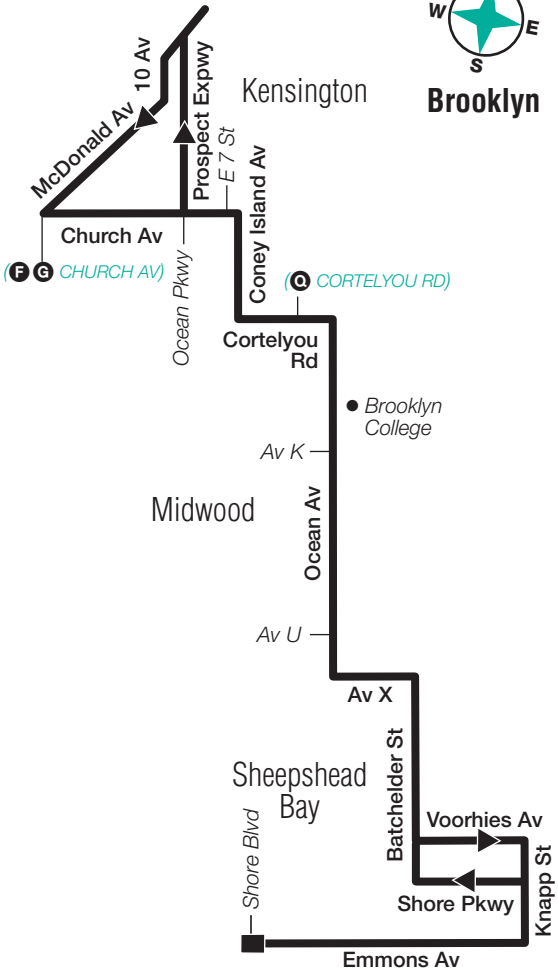

BM3 Brooklyn

to/from Manhattan
via Prospect Expwy and
Brooklyn Battery Tunnel

Brooklyn

BM3 LEGEND

■ Terminal

(4) *STATION NAME*
Subway Connection