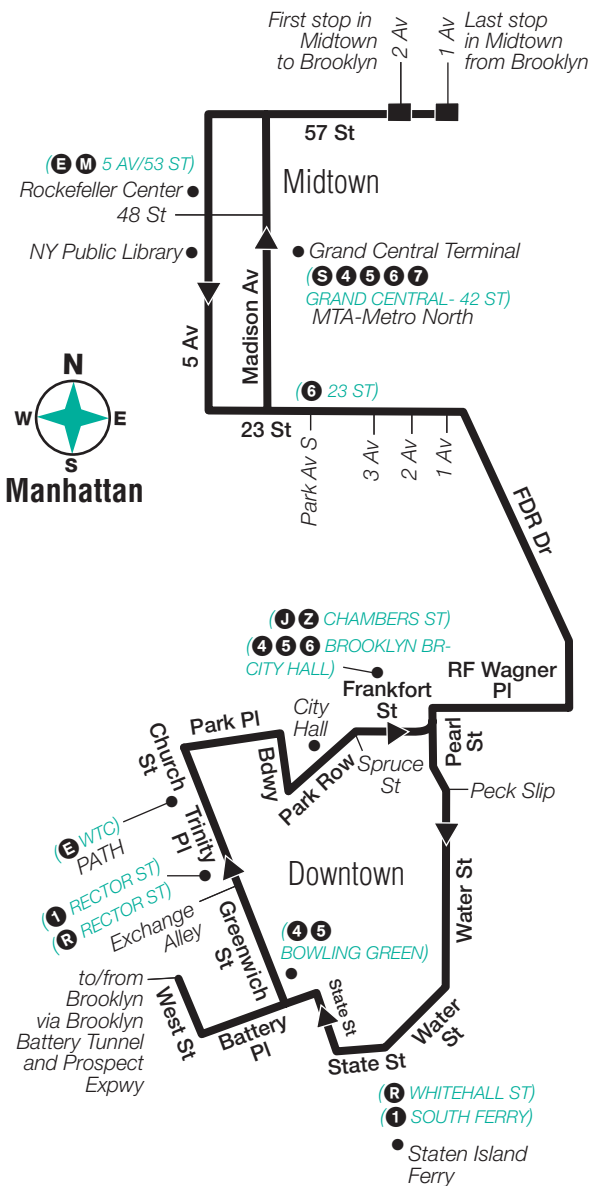

BM3 Midtown and Downtown