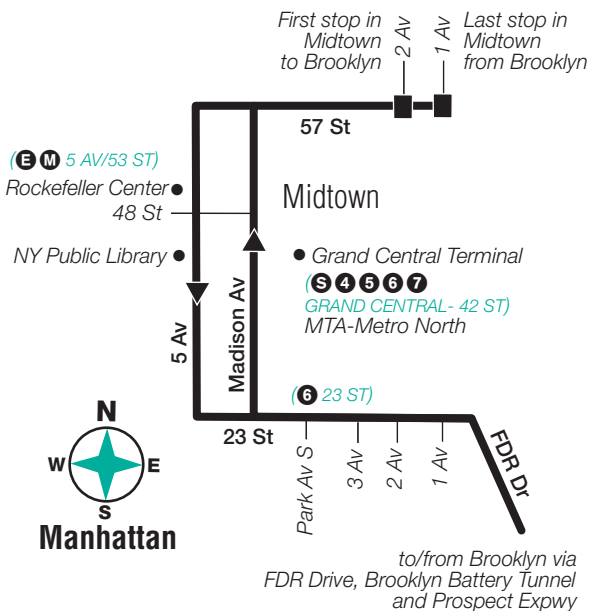

Stops in Manhattan

Drop-off Only

Battery Pl & West St+
Trinity Pl & Exchange Alley
Church St & Liberty St
Church St & Barclay St
Park Row & Spruce St
Frankfort St & Pearl St
Pearl St & Peck Slip*
Water St & Pine St*
Water St & Coenties Slip*
State St & Battery Pl*
23 St & 1 Av
23 St & 3 Av
23 St & Park Av South
Madison Av & 27 St
Madison Av & 34 St
Madison Av & 40 St
Madison Av & 48 St
Madison Av & 54 St
57 St & 3 Av
57 St & 1 Av

Stops in Brooklyn

Drop-off Only

McDonald Av & Caton Av
Church Av & E 3 St
Church Av & Ocean Pkwy
Coney Island Av & Beverly Rd
Cortelyou Rd & Westminster Rd
Cortelyou Rd & E 18 St
Ocean Av & Ditmas Av
Ocean Av & Glenwood Rd
Ocean Av & Avenue I
Ocean Av & Avenue J
Ocean Av & Avenue K
Ocean Av & Avenue L
Ocean Av & Avenue N
Ocean Av & Avenue P
Ocean Av & Avenue R
Ocean Av & Avenue S
Ocean Av & Avenue U
Ocean Av & Avenue W
Ocean Av & Avenue X
Avenue X & Bedford Av
Avenue X & E 28 St
Avenue X & Brown St
Batchelder St & Avenue Z
Batchelder St & Voorhies Av
Voorhies Av & Bragg St
Emmons Av & Brigham St
Emmons Av & Coyle St
Emmons Av & Nostrand Av
Emmons Av & Bedford Av
Emmons Av & Ocean Av
Emmons Av & Shore Blvd

* Downtown Manhattan buses only.

+ Part-time stops.

Stops in green are skipped by Midtown peak hour express buses.

BM3 Midtown and Downtown

BM3 Midtown Only via FDR Drive

BM3 Downtown Only

BM3 Brooklyn

to/from Manhattan
via Prospect Expwy and
Brooklyn Battery Tunnel

Brooklyn

BM3 LEGEND

■ Terminal

(4) *STATION NAME*
Subway Connection