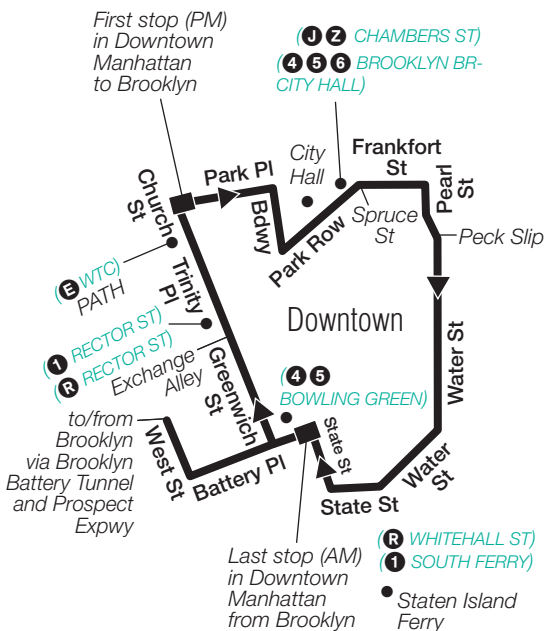

Stops in Manhattan

Drop-off Only

Battery Pl & West St+
Trinity Pl & Exchange Alley
Church St & Liberty St
Church St & Barclay St
Park Row & Spruce St
Frankfort St & Pearl St
Pearl St & Peck Slip*
Water St & Pine St*
Water St & Coenties Slip*
State St & Battery Pl*
23 St & 1 Av
23 St & 3 Av
23 St & Park Av South
Madison Av & 27 St
Madison Av & 34 St
Madison Av & 40 St
Madison Av & 48 St
Madison Av & 54 St
57 St & 3 Av
57 St & 1 Av

BM3 Bus Stops to Sheepshead Bay

Stops in Manhattan

Pick-up Only

57 St & 2 Av
57 St & Lexington Av
5 Av & 54 St
5 Av & 48 St
5 Av & 39 St
5 Av & 30 St
5 Av & 26 St
23 St & Park Av South
23 St & 3 Av
23 St & 2 Av
Park Pl & Church St*
Park Row & Spruce St*
Frankfort St & Pearl St*
Pearl St & Peck Slip
Water St & Pine St
Water St & Coenties Slip
State St & Battery Pl
Battery Pl & West St

Stops in Brooklyn

Drop-off Only

McDonald Av & Caton Av
Church Av & E 3 St
Church Av & Ocean Pkwy
Coney Island Av & Beverly Rd
Cortelyou Rd & Westminster Rd
Cortelyou Rd & E 18 St
Ocean Av & Ditmas Av
Ocean Av & Glenwood Rd
Ocean Av & Avenue I
Ocean Av & Avenue J
Ocean Av & Avenue K
Ocean Av & Avenue L
Ocean Av & Avenue N
Ocean Av & Avenue P
Ocean Av & Avenue R
Ocean Av & Avenue S
Ocean Av & Avenue U
Ocean Av & Avenue W
Ocean Av & Avenue X
Avenue X & Bedford Av
Avenue X & E 28 St
Avenue X & Brown St
Batchelder St & Avenue Z
Batchelder St & Voorhies Av
Voorhies Av & Bragg St
Emmons Av & Brigham St
Emmons Av & Coyle St
Emmons Av & Nostrand Av
Emmons Av & Bedford Av
Emmons Av & Ocean Av
Emmons Av & Shore Blvd

* Downtown Manhattan buses only.

+ Part-time stops.

Stops in green are skipped by Midtown peak hour express buses.

BM3 Midtown and Downtown

BM3 Midtown Only via FDR Drive

BM3 Downtown Only

BM3 Brooklyn

to/from Manhattan
via Prospect Expwy and
Brooklyn Battery Tunnel