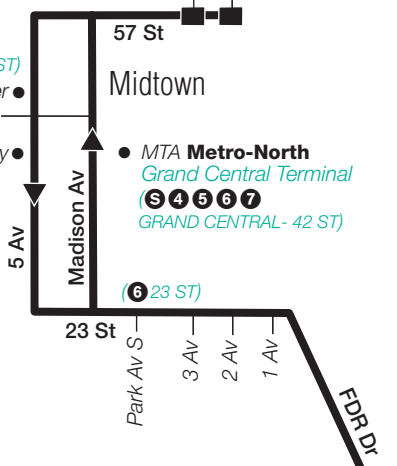

Midtown And Downtown - All Stops

Midtown 57 St/ 2 Av	Midtown 5 Av/ 48 St	Midtown 23 St/ 2 Av	Downtown Pearl St/ Peck Slip	Downtown Battery Pl/ West St	Canarsie Williams Av/ Flatlands Av
11:10	11:20	11:30	11:40	11:45	12:33
12:10	12:20	12:30	12:40	12:45	1:33
1:10	1:20	1:30	1:40	1:45	2:33
2:10	2:20	2:30	2:40	2:45	3:33
6:38	6:48	6:58	7:08	7:13	8:06
7:10	7:20	7:30	7:40	7:45	8:38
7:40	7:50	8:00	8:10	8:15	9:08
8:10	8:20	8:30	8:40	8:45	9:38
9:10	9:20	9:30	9:40	9:45	10:28
10:10	10:20	10:30	10:40	10:45	11:28
11:10	11:20	11:30	11:40	11:45	12:28
12:10	12:20	12:30	12:40	12:45	1:28

Stops In Brooklyn

Drop-Off Only

Cortelyou Rd & Westminster Rd
Cortelyou Rd & E 18 St
Flatbush Av & Foster Av
Flatbush Av & Nostrand Av
Avenue H & New York Av
Avenue H & E 39 St
Avenue H & Utica Av
Avenue H & E 56 St
Glenwood Rd & E 80 St
E 80 St & Flatlands Av
E 80 St & Avenue K
E 80 St & Paerdegat 7 St
Avenue M & E 80 St
Avenue M & E 85 St
Avenue M & Remsen Av
Avenue M & Canarsie Rd
Avenue M & E 98 St
Avenue M & E 102 St
Avenue M & E 105 St
E 105 St & Avenue L
E 105 St & Avenue K
E 105 St & Avenue J
Flatlands Av & E 105 St
Williams Av & Flatlands Av
Flatlands Av & Williams Av+
Pennsylvania Av & Flatlands Av+
Pennsylvania Av & Vandalia Av+
Pennsylvania Av & Twin Pines Dr+
Pennsylvania Av & Geneva Loop+
Pennsylvania Av & Seaview Av+
Seaview Av & Pennsylvania Av+

(E M 5 AV/53 ST)
 Rockefeller Center ●
 48 St

NY Public Library ●

Midtown

● MTA **Metro-North**
 Grand Central Terminal
 (S 4 5 6 7)
 GRAND CENTRAL - 42 ST)

Manhattan

(J Z CHAMBERS ST)
 (4 5 6 BROOKLYN BR-CITY HALL)

Frankfort St

RF Wagner Pl

(E WTC) PATH

(R RECTOR ST)
 {1 RECTOR ST} at Greenwich St

(4 5 BOWLING GREEN)

Downtown

to/from Brooklyn via Brooklyn Battery Tunnel and Prospect Expwy

(R WHITEHALL ST)
 (1 SOUTH FERRY)