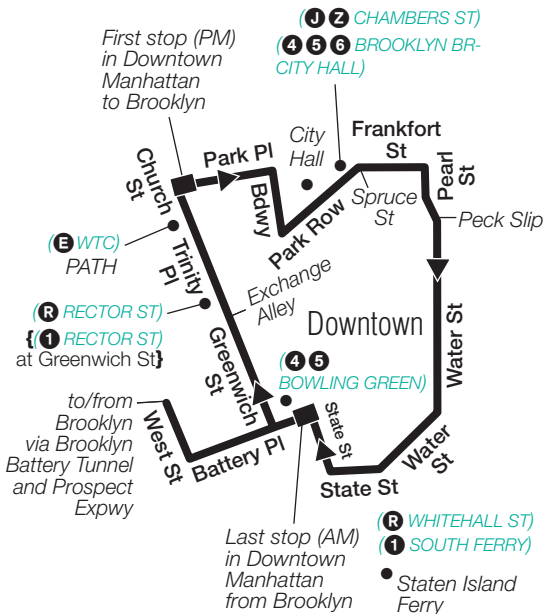

BM2 Downtown Only