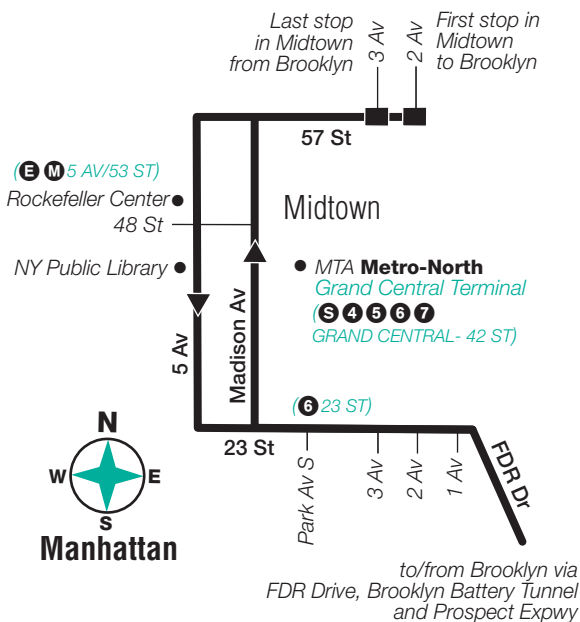

BM2 Midtown Only via FDR Drive