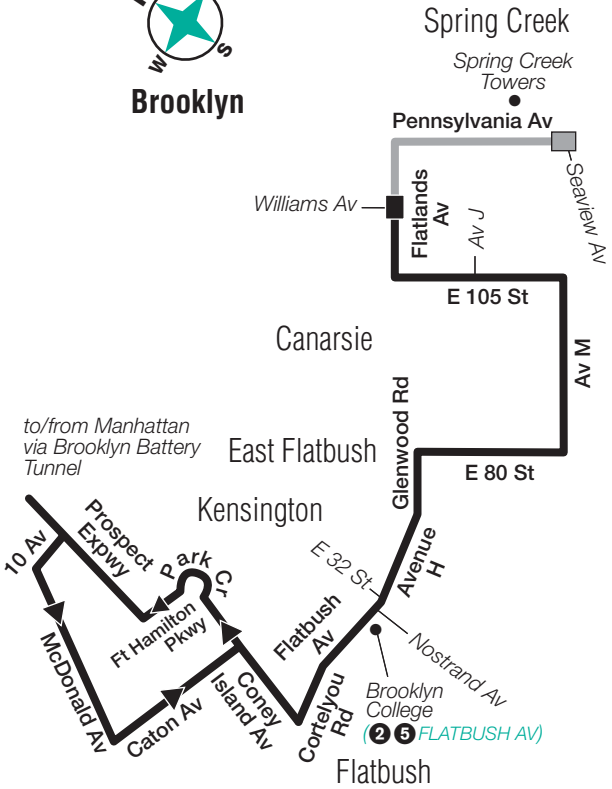

Midtown And Downtown - All Stops

Midtown 57 St/ 2 Av	Midtown 5 Av/ 48 St	Midtown 23 St/ 2 Av	Downtown Pearl St/ Peck Slip	Downtown Battery Pl/ West St	Canarsie Williams Av/ Flatlands Av
11:10	11:20	11:30	11:40	11:45	12:33
12:10	12:20	12:30	12:40	12:45	1:33
1:10	1:20	1:30	1:40	1:45	2:33
2:10	2:20	2:30	2:40	2:45	3:33
6:38	6:48	6:58	7:08	7:13	8:06
7:10	7:20	7:30	7:40	7:45	8:38
7:40	7:50	8:00	8:10	8:15	9:08
8:10	8:20	8:30	8:40	8:45	9:38
9:10	9:20	9:30	9:40	9:45	10:28
10:10	10:20	10:30	10:40	10:45	11:28
11:10	11:20	11:30	11:40	11:45	12:28
12:10	12:20	12:30	12:40	12:45	1:28

Stops In Brooklyn

Drop-Off Only

Cortelyou Rd & Westminster Rd
Cortelyou Rd & E 18 St
Flatbush Av & Foster Av
Flatbush Av & Nostrand Av
Avenue H & New York Av
Avenue H & E 39 St
Avenue H & Utica Av
Avenue H & E 56 St
Glenwood Rd & E 80 St
E 80 St & Flatlands Av
E 80 St & Avenue K
E 80 St & Paerdegat 7 St
Avenue M & E 80 St
Avenue M & E 85 St
Avenue M & Remsen Av
Avenue M & Canarsie Rd
Avenue M & E 98 St
Avenue M & E 102 St
Avenue M & E 105 St
E 105 St & Avenue L
E 105 St & Avenue K
E 105 St & Avenue J
Flatlands Av & E 105 St
Williams Av & Flatlands Av
Flatlands Av & Williams Av+
Pennsylvania Av & Flatlands Av+
Pennsylvania Av & Vandalia Av+
Pennsylvania Av & Twin Pines Dr+
Pennsylvania Av & Geneva Loop+
Pennsylvania Av & Seaview Av+
Seaview Av & Pennsylvania Av+

● Staten Island Ferry

BM2 Midtown Only via FDR Drive

BM2 Downtown Only

BM2 Brooklyn

Brooklyn

BM2 LEGEND

-  Terminal
-  Rush Hour Terminal
-  Rush Hour Service

(4) STATION NAME
Subway Connection

MTA **Metro-North**
Railroad Station