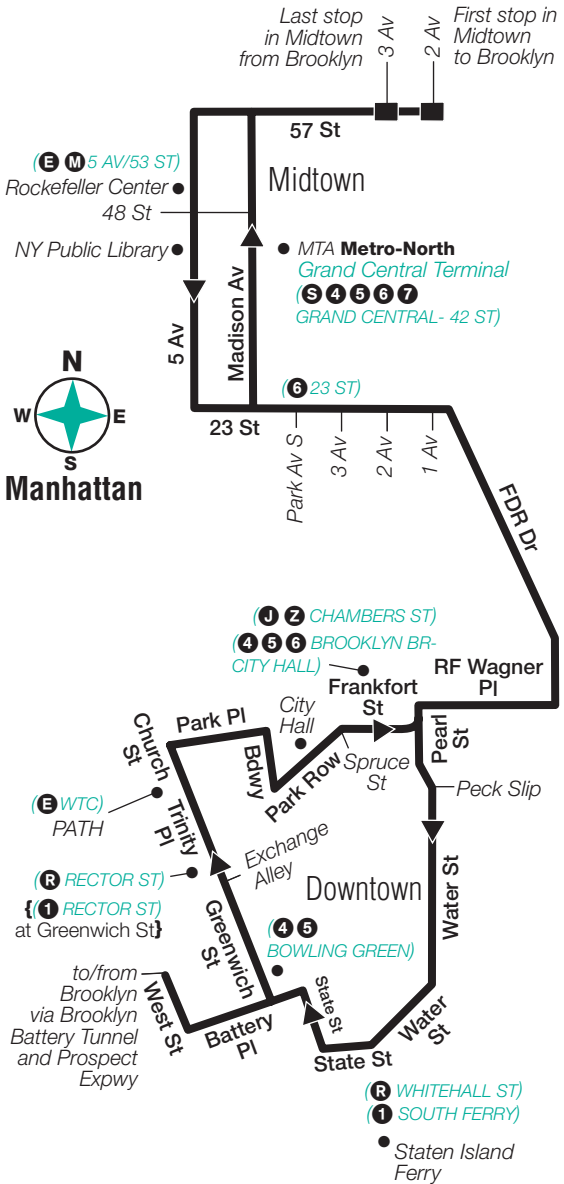

BM1 Midtown and Downtown