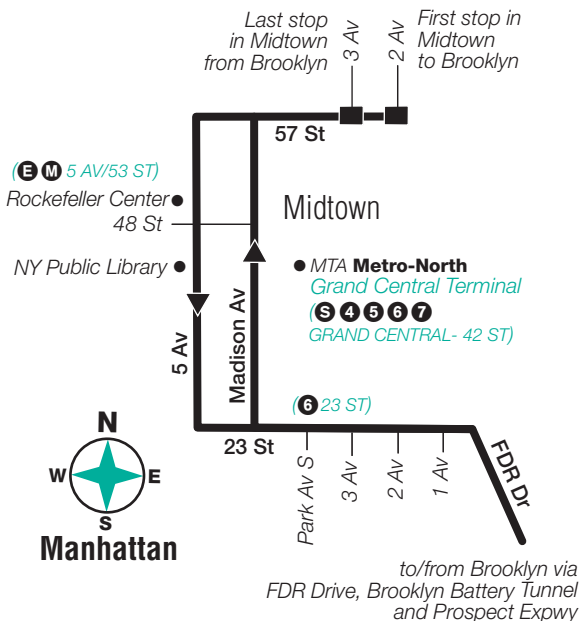

Midtown and Downtown - All Stops

Midtown 57 St/ 2 Av	Midtown 23 St/ 2 Av	Downtown Pearl St/ Peck Slip	Downtown Battery Pl/ West St	Midwood Avenue K/ Ocean Av	Mill Basin Strickland Av/ 56 Dr
11:00	11:20	11:30	11:35	12:06	12:24
12:00	12:20	12:30	12:35	1:06	1:24
1:00	1:20	1:30	1:35	2:06	2:24
2:00	2:20	2:30	2:35	3:16	3:34
3:00	3:20	3:30	3:35	4:21	4:39
6:40	7:00	7:10	7:15	7:46	8:04
7:00	7:20	7:30	7:35	8:06	8:24
7:30	7:50	8:00	8:05	8:36	8:54
8:00	8:20	8:30	8:35	9:06	9:24
9:00	9:20	9:30	9:35	10:06	10:24
10:00	10:20	10:30	10:35	11:06	11:24
11:00	11:20	11:30	11:35	12:06	12:24
12:00	12:20	12:30	12:35	1:06	1:24

Stops in Manhattan

Drop-Off Only

Battery Pl & West St+
Trinity Pl & Exchange Alley
Church St & Liberty St
Church St & Barclay St
Park Row & Spruce St
Frankfort St & Pearl St
Pearl St & Peck Slip*
Water St & Pine St*
Water St & Coenties Slip*
State St & Battery Pl*
23 St & 1 Av
23 St & 3 Av
23 St & Park Av South
Madison Av & 27 St
Madison Av & 34 St
Madison Av & 40 St
Madison Av & 48 St
Madison Av & 54 St
57 St & 3 Av

Stops in Brooklyn

Drop-Off Only

Cortelyou Rd & Westminster Rd
Cortelyou Rd & E 18 St
Ocean Av & Ditmas Av
Ocean Av & Glenwood Rd
Ocean Av & Avenue I
Ocean Av & Avenue J
Avenue K & Ocean Av
Avenue K & Bedford Av
Avenue K & E 29 St
Avenue K & New York Av
Avenue K & E 38 St
Avenue K & E 43 St
Avenue K & Schenectady Av
Avenue K & E 52 St
Avenue K & E 57 St
Ralph Av & Avenue L
Veterans Av & E 64 St
Veterans Av & E 66 St
Avenue U & E 71 St
Avenue U & E 69 St
E 66 St & Avenue U
E 66 St & Strickland Av
E 66 St & Ohio Walk
E 66 St & Mayfair Dr N
E 66 St & Bassett Av
E 66 St & Mayfair Dr S
E 66 St & 56 Dr
National Dr & E 66 St
National Dr & Mill Av
Strickland Av & 56 Dr

*Downtown Manhattan buses only.

+Part-Time stop.

Stops in green are skipped by Midtown peak hour express buses.

BM1 Midtown and Downtown

BM1 Midtown Only via FDR Drive

BM1 Downtown Only

BM1 Brooklyn

to/from Manhattan
via Brooklyn Battery
Tunnel