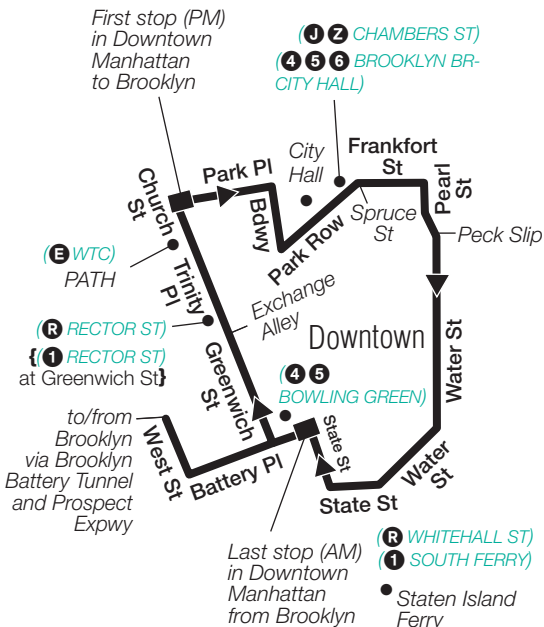

Midtown and Downtown - All Stops

Midtown 57 St/ 2 Av	Midtown 23 St/ 2 Av	Downtown Pearl St/ Peck Slip	Downtown Battery Pl/ West St	Midwood Avenue K/ Ocean Av	Mill Basin Strickland Av/ 56 Dr
11:00	11:20	11:30	11:35	12:06	12:24
12:00	12:20	12:30	12:35	1:06	1:24
1:00	1:20	1:30	1:35	2:06	2:24
2:00	2:20	2:30	2:35	3:16	3:34
3:00	3:20	3:30	3:35	4:21	4:39
6:40	7:00	7:10	7:15	7:46	8:04
7:00	7:20	7:30	7:35	8:06	8:24
7:30	7:50	8:00	8:05	8:36	8:54
8:00	8:20	8:30	8:35	9:06	9:24
9:00	9:20	9:30	9:35	10:06	10:24
10:00	10:20	10:30	10:35	11:06	11:24
11:00	11:20	11:30	11:35	12:06	12:24
12:00	12:20	12:30	12:35	1:06	1:24

Stops in Manhattan

Drop-Off Only

Battery Pl & West St+
Trinity Pl & Exchange Alley
Church St & Liberty St
Church St & Barclay St
Park Row & Spruce St
Frankfort St & Pearl St
Pearl St & Peck Slip*
Water St & Pine St*
Water St & Coenties Slip*
State St & Battery Pl*
23 St & 1 Av
23 St & 3 Av
23 St & Park Av South
Madison Av & 27 St
Madison Av & 34 St
Madison Av & 40 St
Madison Av & 48 St
Madison Av & 54 St
57 St & 3 Av

Stops in Brooklyn

Drop-Off Only

Cortelyou Rd & Westminster Rd
Cortelyou Rd & E 18 St
Ocean Av & Ditmas Av
Ocean Av & Glenwood Rd
Ocean Av & Avenue I
Ocean Av & Avenue J
Avenue K & Ocean Av
Avenue K & Bedford Av
Avenue K & E 29 St
Avenue K & New York Av
Avenue K & E 38 St
Avenue K & E 43 St
Avenue K & Schenectady Av
Avenue K & E 52 St
Avenue K & E 57 St
Ralph Av & Avenue L
Veterans Av & E 64 St
Veterans Av & E 66 St
Avenue U & E 71 St
Avenue U & E 69 St
E 66 St & Avenue U
E 66 St & Strickland Av
E 66 St & Ohio Walk
E 66 St & Mayfair Dr N
E 66 St & Bassett Av
E 66 St & Mayfair Dr S
E 66 St & 56 Dr
National Dr & E 66 St
National Dr & Mill Av
Strickland Av & 56 Dr

*Downtown Manhattan buses only.

+Part-Time stop.

Stops in green are skipped by Midtown peak hour express buses.

BM1 Midtown and Downtown

BM1 Midtown Only via FDR Drive

BM1 Downtown Only

BM1 Brooklyn

to/from Manhattan
via Brooklyn Battery
Tunnel